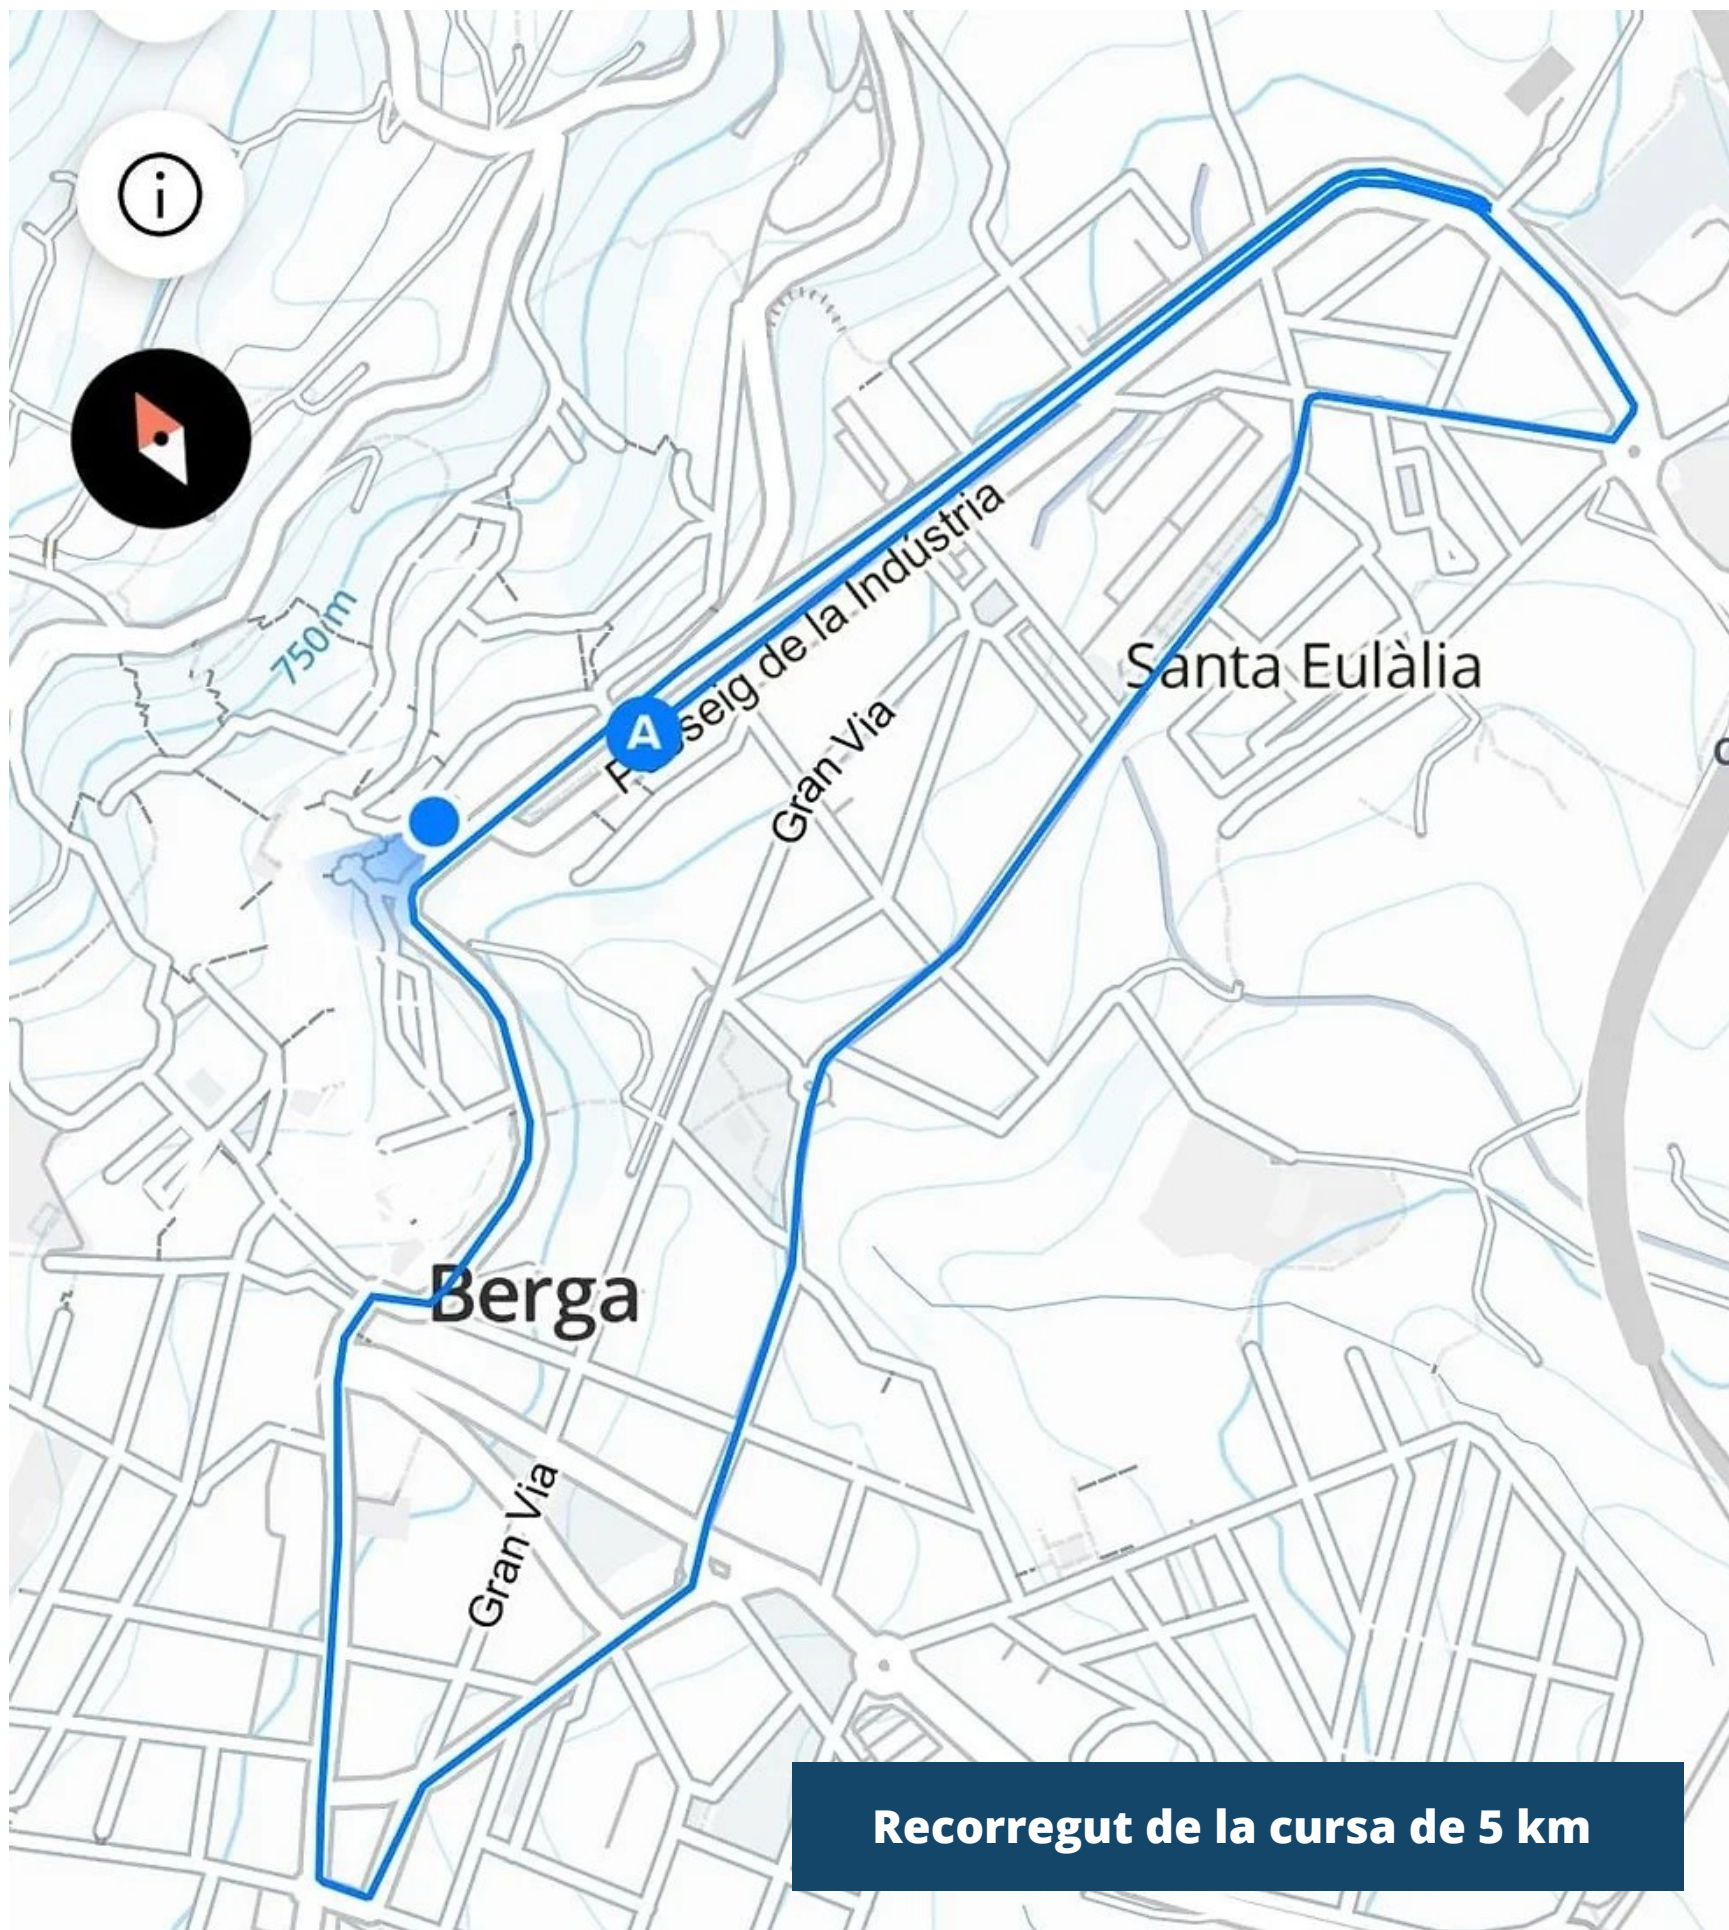

XXIV SANT SILVESTRE

BERGA 2023

Ajuntament
de Berga

**Afectacions en el trànsit amb motiu de la
cursa de Sant Silvestre de Berga**

Diumenge, 31 de desembre: de 18 a 19 h

Les vies afectades seran les següents:

- **Pg. Indústria**
- **Pg. Vila de Casserres**
- **Ctra. Ribes**
- **Pl. Viladomat**
- **Ronda Moreta**
- **C/ Barcelona**
- **Pl. de la Creu**
- **C/ Roser**
- **C/ Gran Via**
- **Ctra. Sant Fruitós**
- **C/ Pere III**
- **Rasa dels Molins**
- **C/ Isaac Albéniz**
- **C/ Salvador Espriu**
- **C/ Mestre de Pedret**
- **Av. Canal Industrial**
- **C/ Pere II**
- **Pl. Gernika**

Es recomana evitar la circulació per les vies esmentades, seguir la senyalització excepcional i les indicacions dels agents de trànsit i el personal voluntari de l'organització de la cursa.

Gràcies per la vostra col·laboració!

Ajuntament
de Berga

Recorregut de la cursa de 5 km