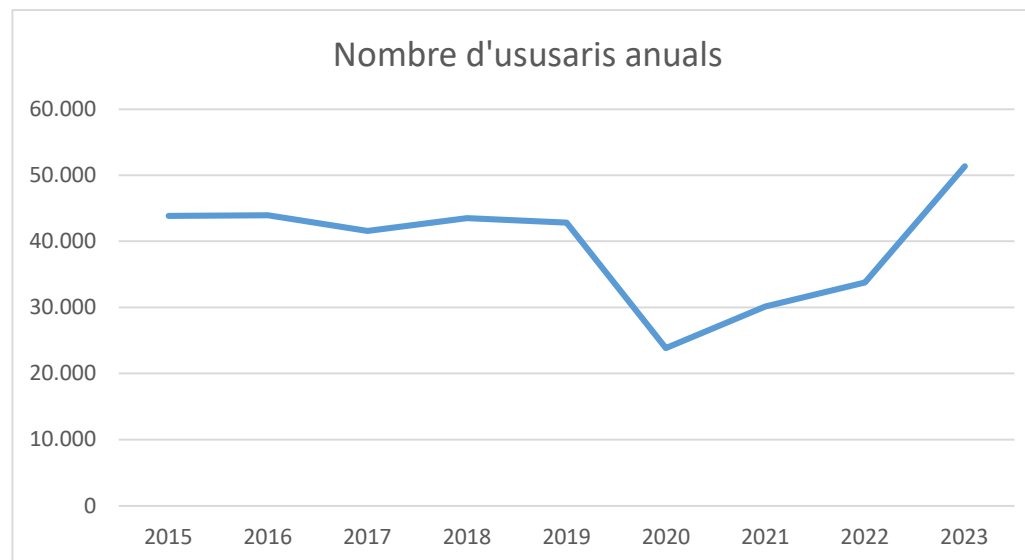

## ESTADÍSTICA USUARIS ANUAL

ANY	USUARIS
2015	43.835
2016	43.925
2017	41.578
2018	43.507
2019	42.819
2020	23.848
2021	30.130
2022	33.754
2023	51.354

DADES 2015		DADES 2016		DADES 2017	
gen-15	3.498	gen-16	3.467	gen-17	3.356
febr-15	3.490	febr-16	3.858	febr-17	3.824
març-15	4.246	març-16	3.629	març-17	4.335
abr-15	3.831	abr-16	4.285	abr-17	2.950
maig-15	4.082	maig-16	3.765	maig-17	3.868
juny-15	3.067	juny-16	3.580	juny-17	3.157
jul-15	3.339	jul-16	3.232	jul-17	2.867
ag-15	2.499	ag-16	2.926	ag-17	2.898
set-15	3.547	set-16	4.052	set-17	3.416
oct-15	4.404	oct-16	3.945	oct-17	3.975
nov-15	4.207	nov-16	3.976	nov-17	4.044
des-15	3.625	des-16	3.210	des-17	2.888
<b>Total</b>	<b>43.835</b>	<b>Total</b>	<b>43.925</b>	<b>Total</b>	<b>41.578</b>

DADES 2018		DADES 2019		DADES 2020	
gen-18	3.965	gen-19	3.451	gen-20	3.081
febr-18	3.522	febr-19	3.485	febr-20	4.044
març-18	3.336	març-19	4.482	març-20	2.239
abr-18	3.818	abr-19	3.526	abr-20	297
maig-18	4.057	maig-19	4.277	maig-20	593
juny-18	3.577	juny-19	2.790	juny-20	1.219
jul-18	3.101	jul-19	3.343	jul-20	1.738
ag-18	2.764	ag-19	2.438	ag-20	1.660
set-18	3.479	set-19	3.397	set-20	1.881
oct-18	4.514	oct-19	4.158	oct-20	2.649
nov-18	4.266	nov-19	4.141	nov-20	2.478
des-18	3.108	des-19	3.331	des-20	1.969
<b>Total</b>	<b>43.507</b>	<b>Total</b>	<b>42.819</b>	<b>Total</b>	<b>23.848</b>