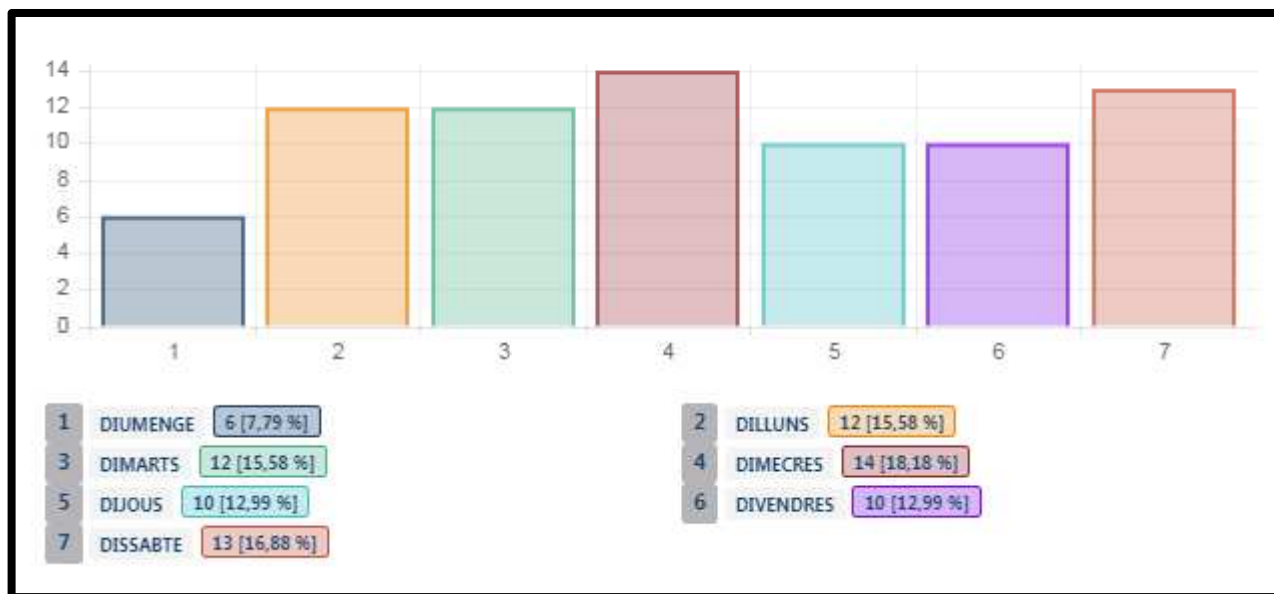

2020

Trànsit

PAG. 1 de 7 Policia Trànsit: 29,47 %

PAG. 2 de 7 Policia Trànsit: 29,47 %

ACCIDENTS DE TRÀNSIT RELLEVANTS ANY 2020 - MESOS

**ACCIDENTS DE TRÀNSIT RELLEVANTS ANY 2020 -
DIES**

ACCIDENTS DE TRÀNSIT RELLEVANTS ANY 2020 - HORES