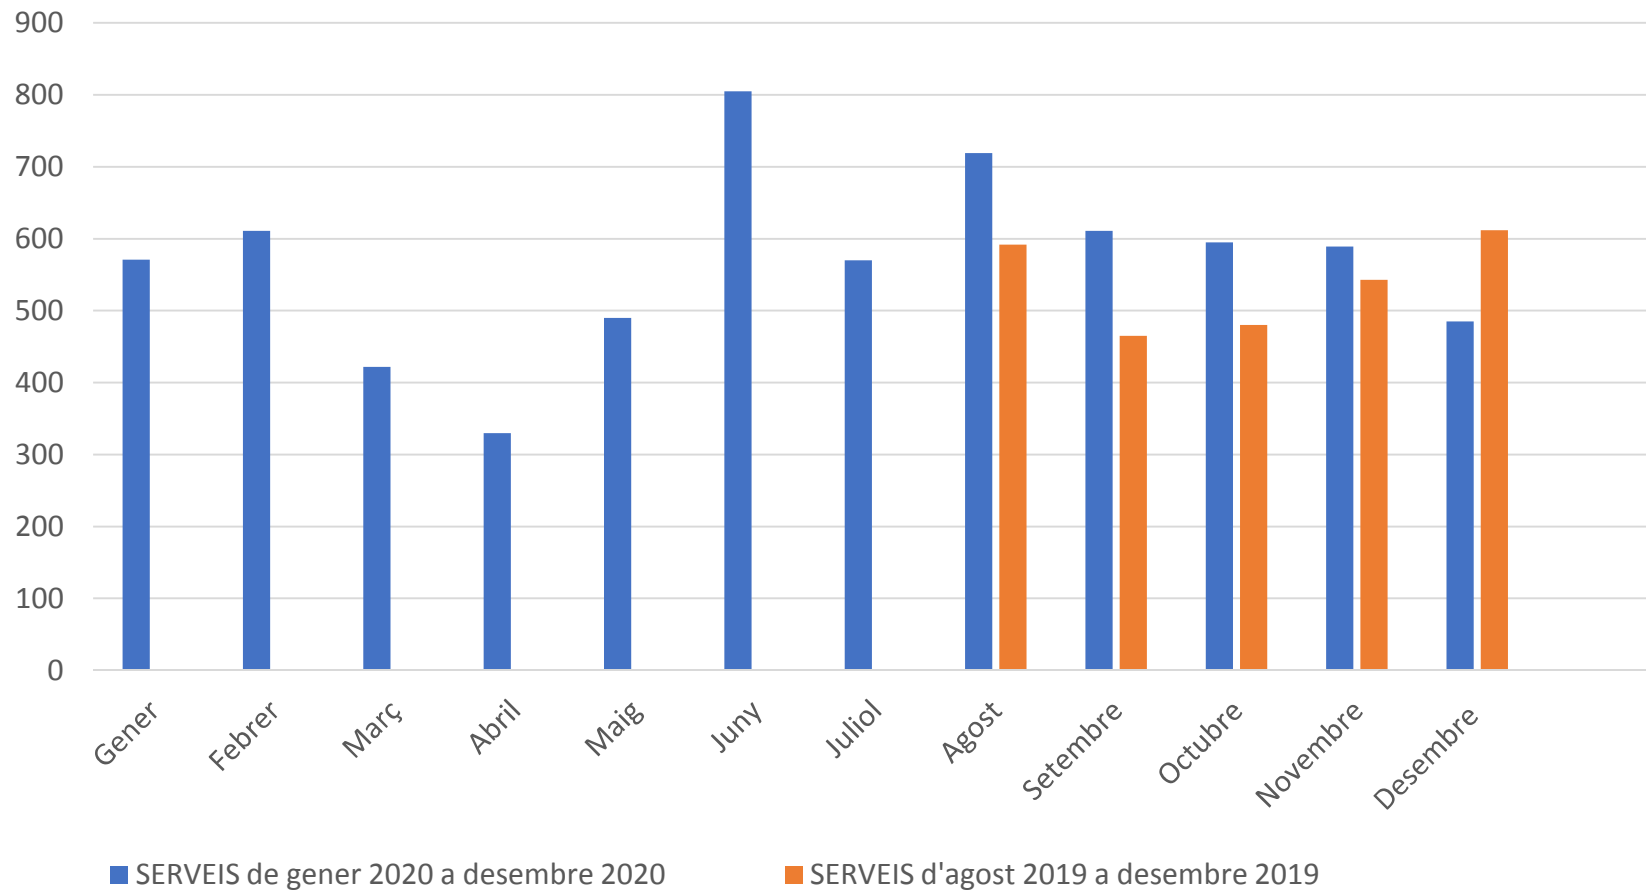

Serveis Registrats en el programa de la Policia Local