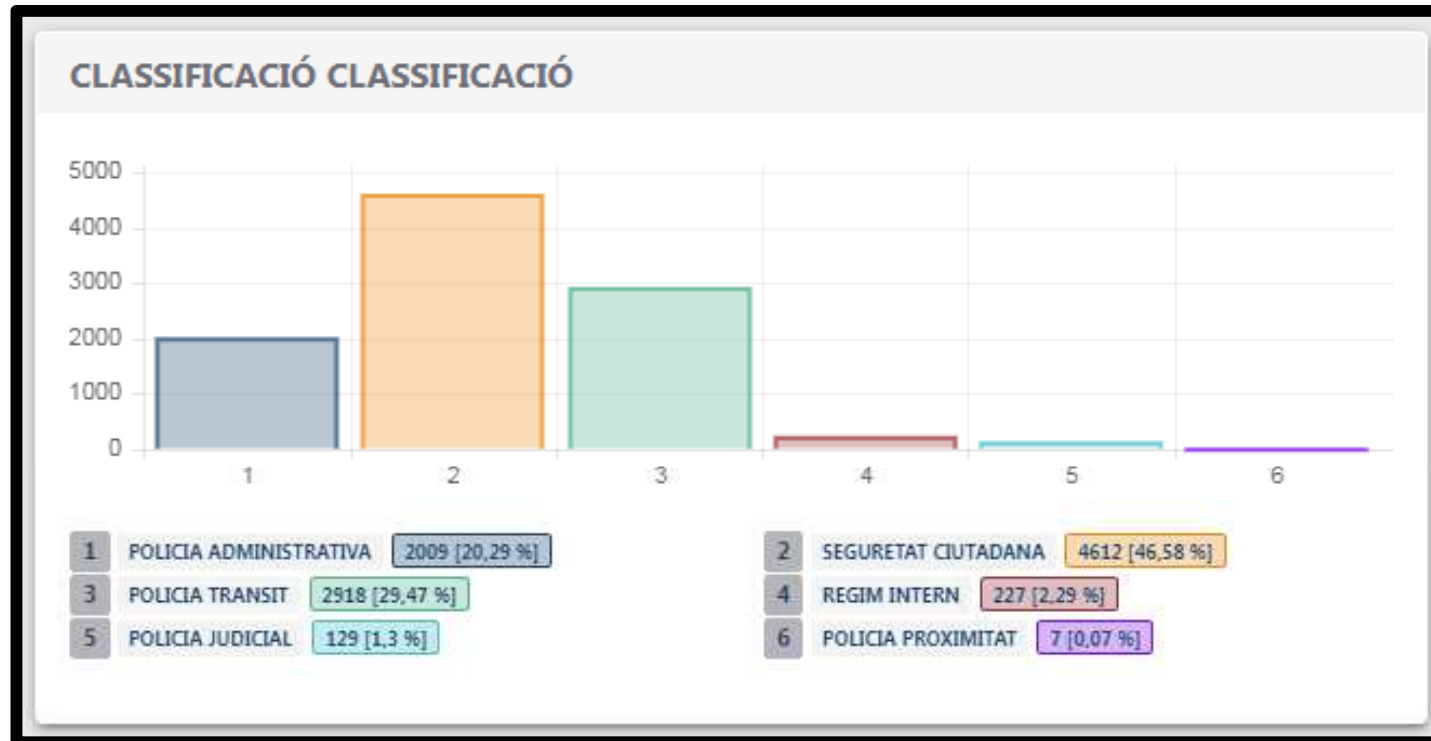

Classificació Any 2019

Serveis registrats
del 01/08/2019 al 31/12/2019

2692

Classificació Any 2020

Serveis registrats
del 01/01/2020 al 31/12/2020

6798

Gràfics Resum i comparativa

Policia Local de Berga