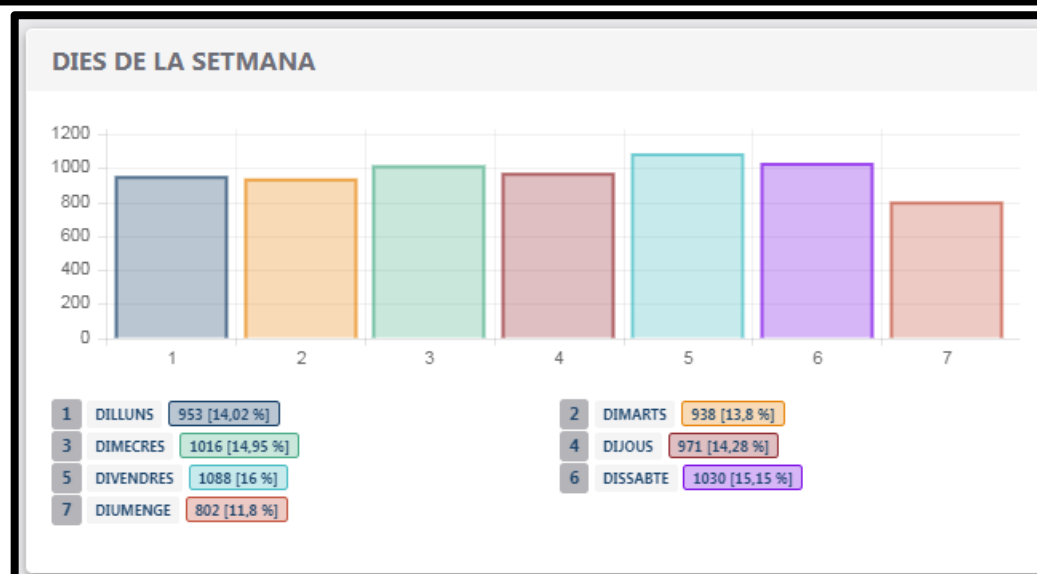

Serveis Registrats en el programa de la Policia Local

Resultat dels serveis registrats per dies

Policia Local de Berga

Serveis registrats del 01/08/2019 al 31/12/2019: 2692

Serveis registrats del 01/01/2020 al 31/12/2020: 6798