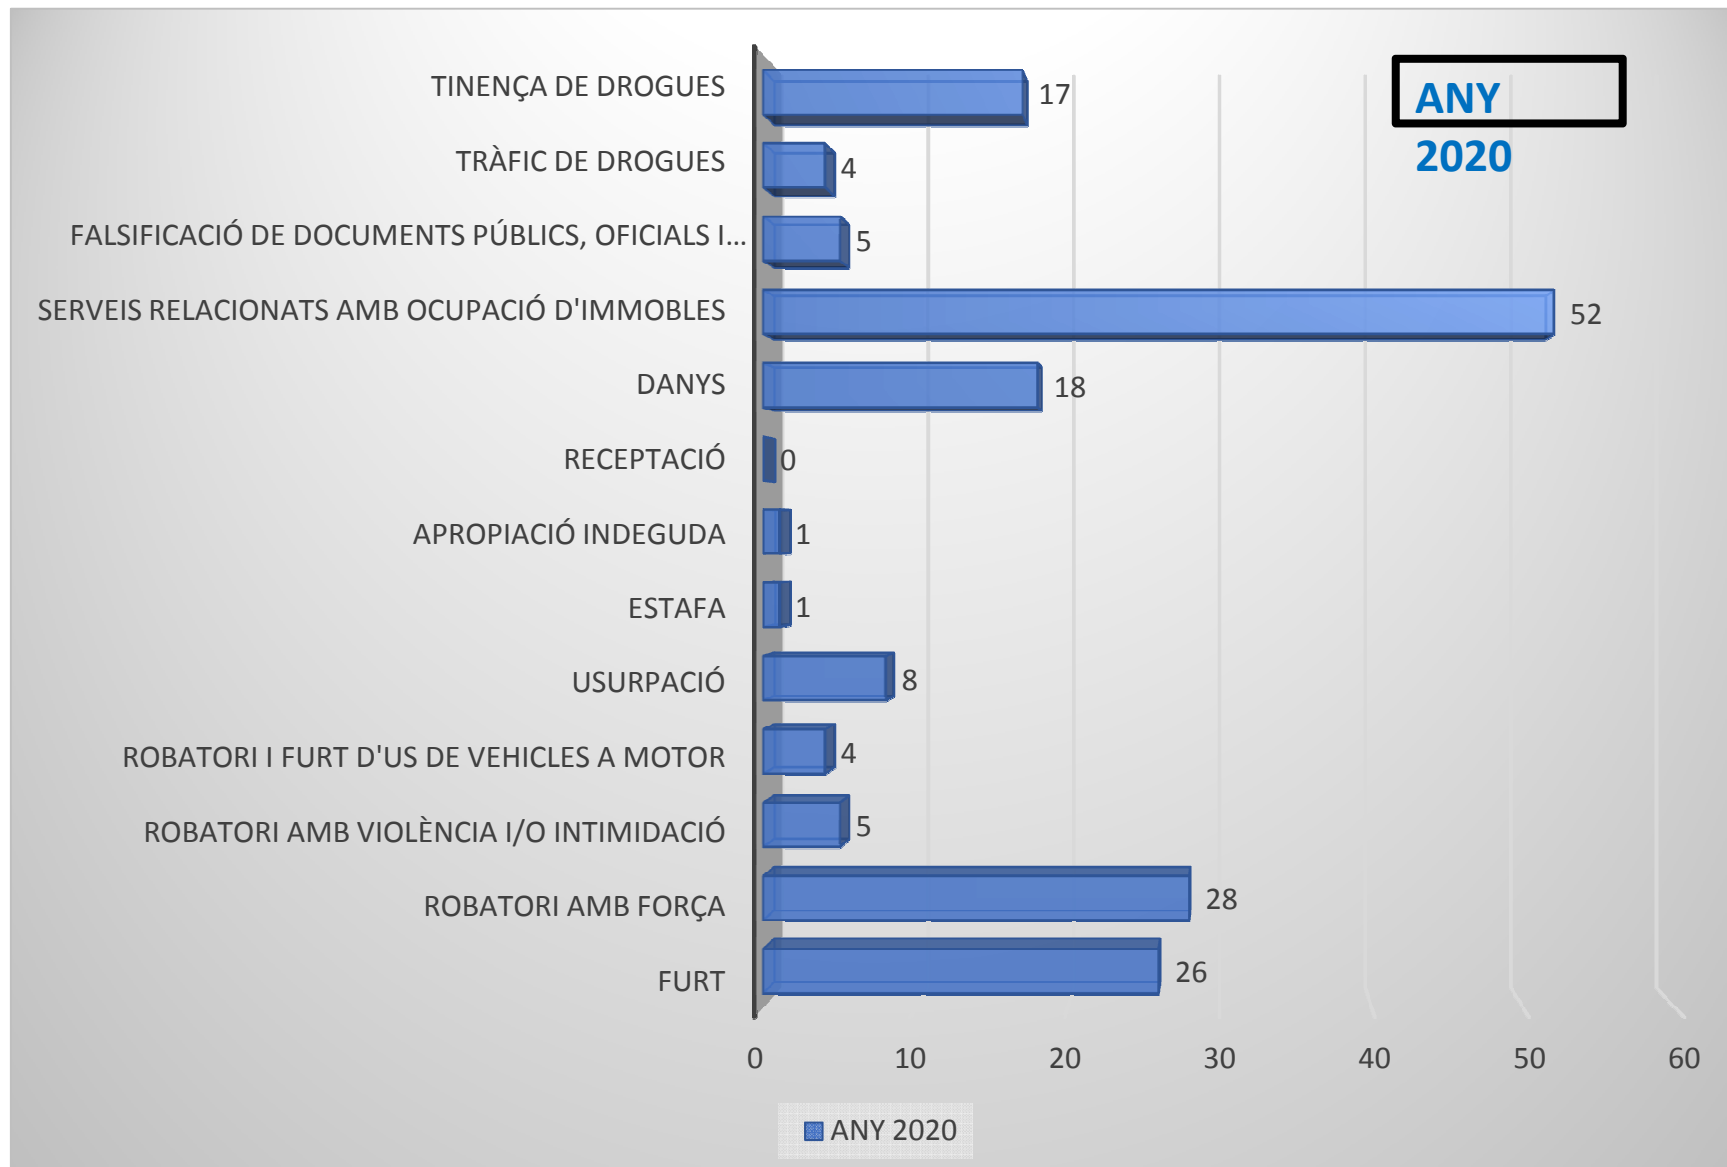

ANY

2020

Seguretat ciutadana

PAG. 1 de 4 Seguretat ciutadana: 46,58 %

PAG. 2 de 4 Seguretat ciutadana: 46,58 %

PAG. 3 de 4 Seguretat ciutadana: 46,58 %

G. 4 de 4 Seguretat ciutadana: 46,58 %

Policia Local de Berga