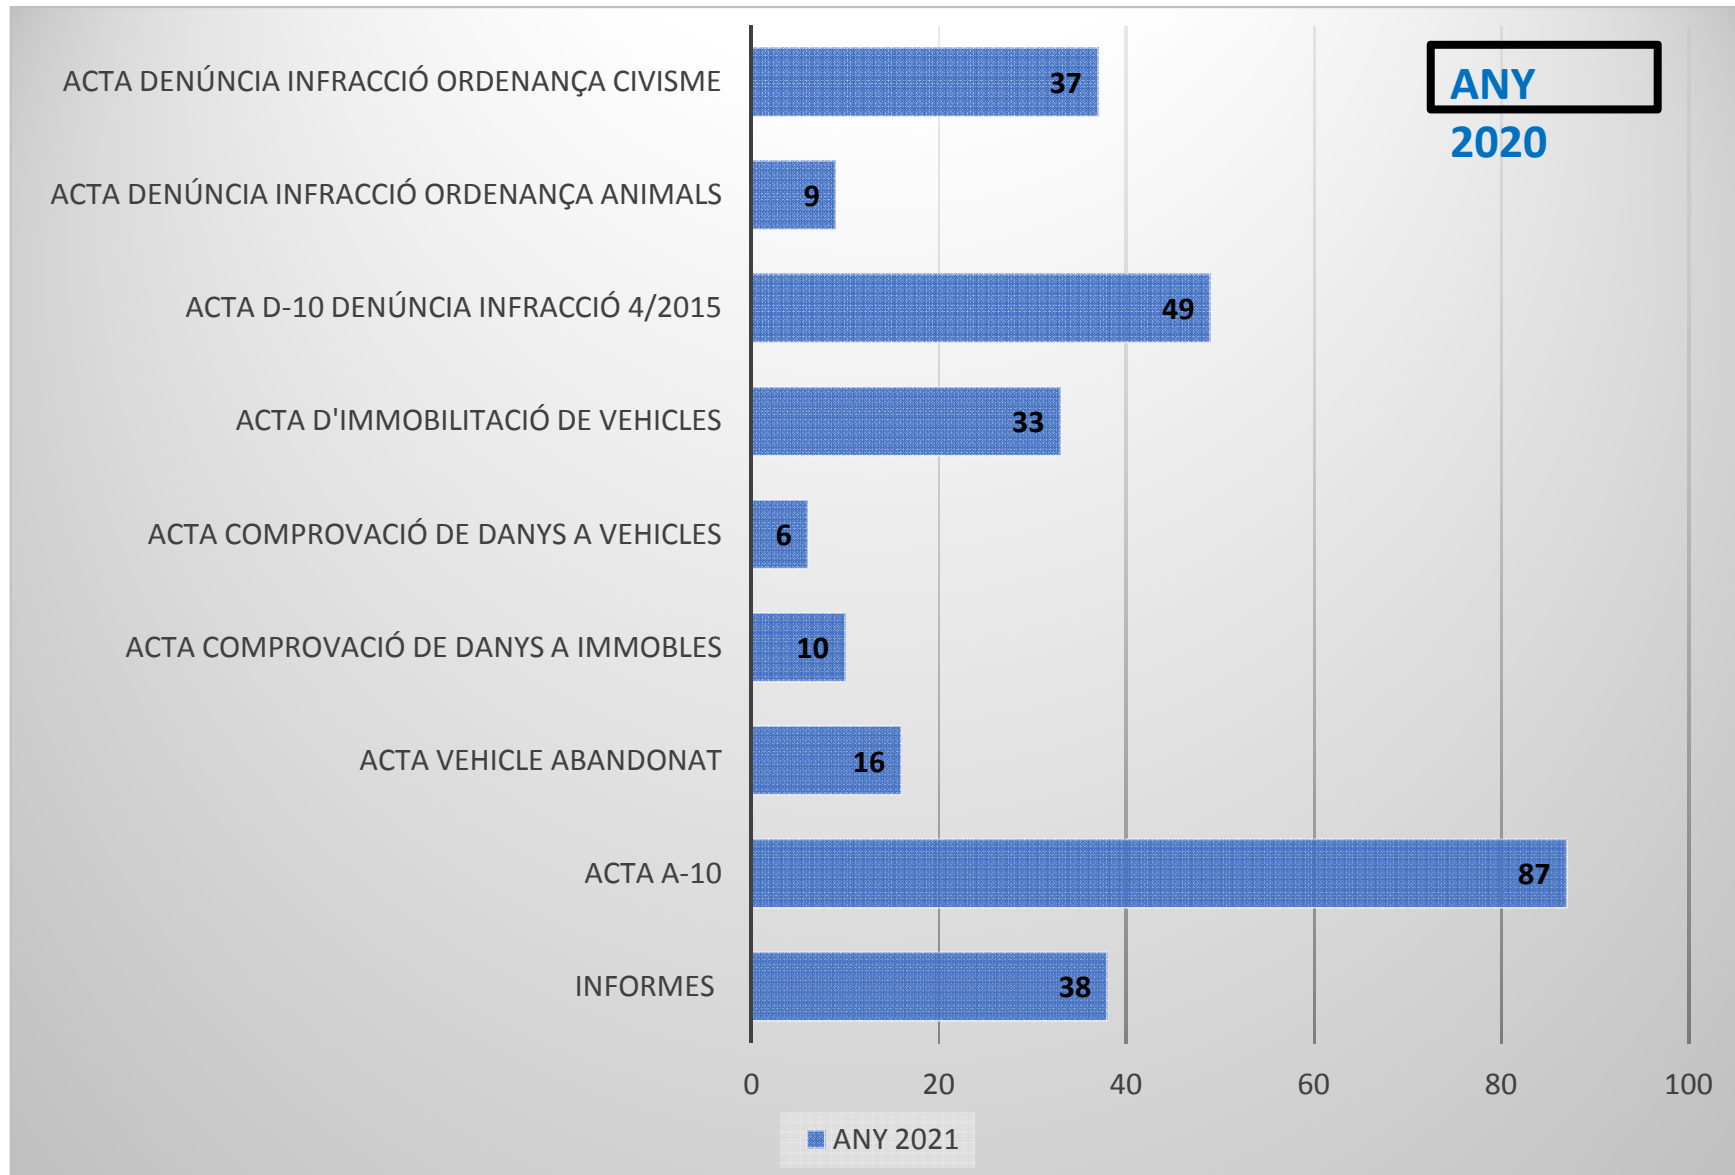

PAG 2 de 3 Policia Administrativa - 20,29%