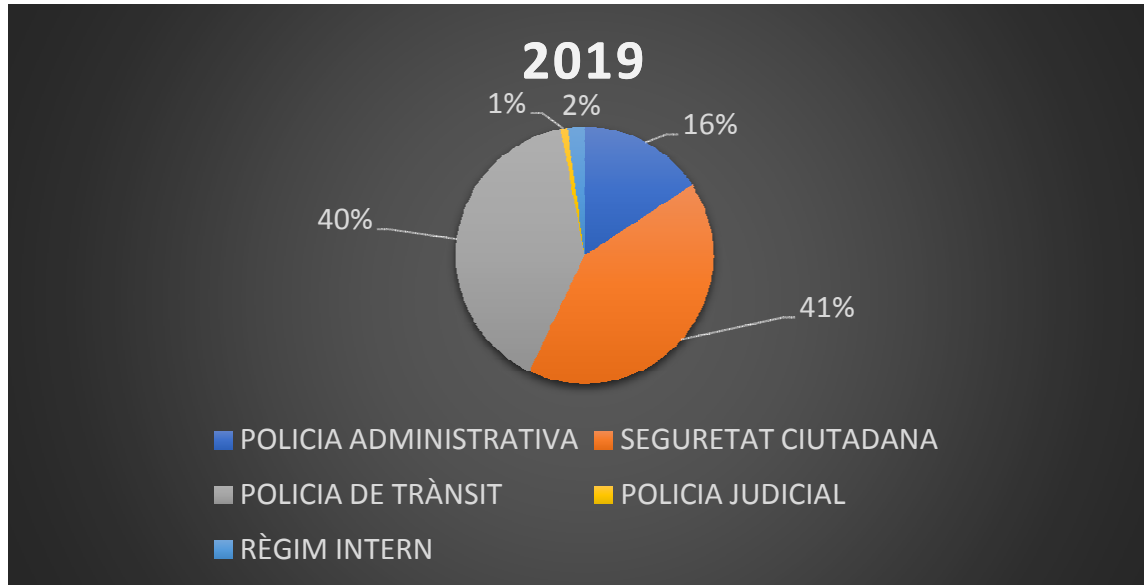

del 01/01/2020 al 31/12/2020: 6798

ORÍGEN

1	061	13 [0,19 %]
2	112	238 [3,5 %]
3	AGENTS RURALS	1 [0,01 %]
4	AJUNTAMENT	31 [0,46 %]
5	ALTRES P.L.	4 [0,06 %]
6	BOMBERS	44 [0,65 %]
7	CENTRAL D'ALARMES	54 [0,79 %]
8	CNP	2 [0,03 %]
9	D'OFICI	1200 [17,65 %]
10	GUARDIA CIVIL	8 [0,12 %]
11	MOSSOS D'ESQUADRA	212 [3,12 %]
12	PERSONALMENT	522 [7,68 %]
13	PLANIFICACIO	2070 [30,45 %]
14	PREFECTURA	492 [7,24 %]
15	TELEASSISTENCIA	34 [0,5 %]
16	TELEFON	1873 [27,55 %]

Classificació Any 2019

Serveis registrats
del 01/08/2019 al 31/12/2019

2692

Classificació Any 2020

Serveis registrats
del 01/01/2020 al 31/12/2020

6798

Gràfics Resum i comparativa

Policia Local de Berga