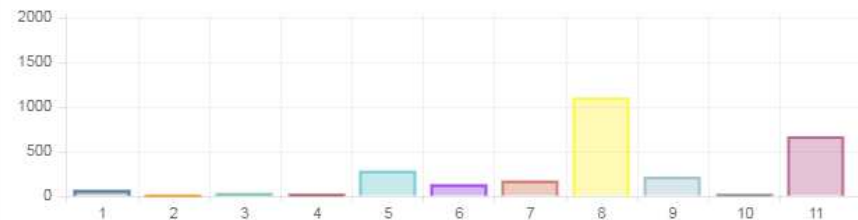

Origen del requeriment

Policia Local de Berga

del 01/08/2019 al 31/12/2019: 2692

ORÍGEN

1	112	61 [2,27 %]
2	AJUNTAMENT	12 [0,45 %]
3	BOMBERS	26 [0,97 %]
4	CENTRAL D'ALARMES	19 [0,71 %]
5	D'OFICI	279 [10,36 %]
6	MOSSOS D'ESQUADRA	127 [4,72 %]
7	PERSONALMENT	169 [6,28 %]
8	PLANIFICACIO	1102 [40,94 %]
9	PREFECTURA	210 [7,8 %]
10	TELEASSISTENCIA	19 [0,71 %]
11	TELEFON	668 [24,81 %]

del 01/01/2020 al 31/12/2020: 6798