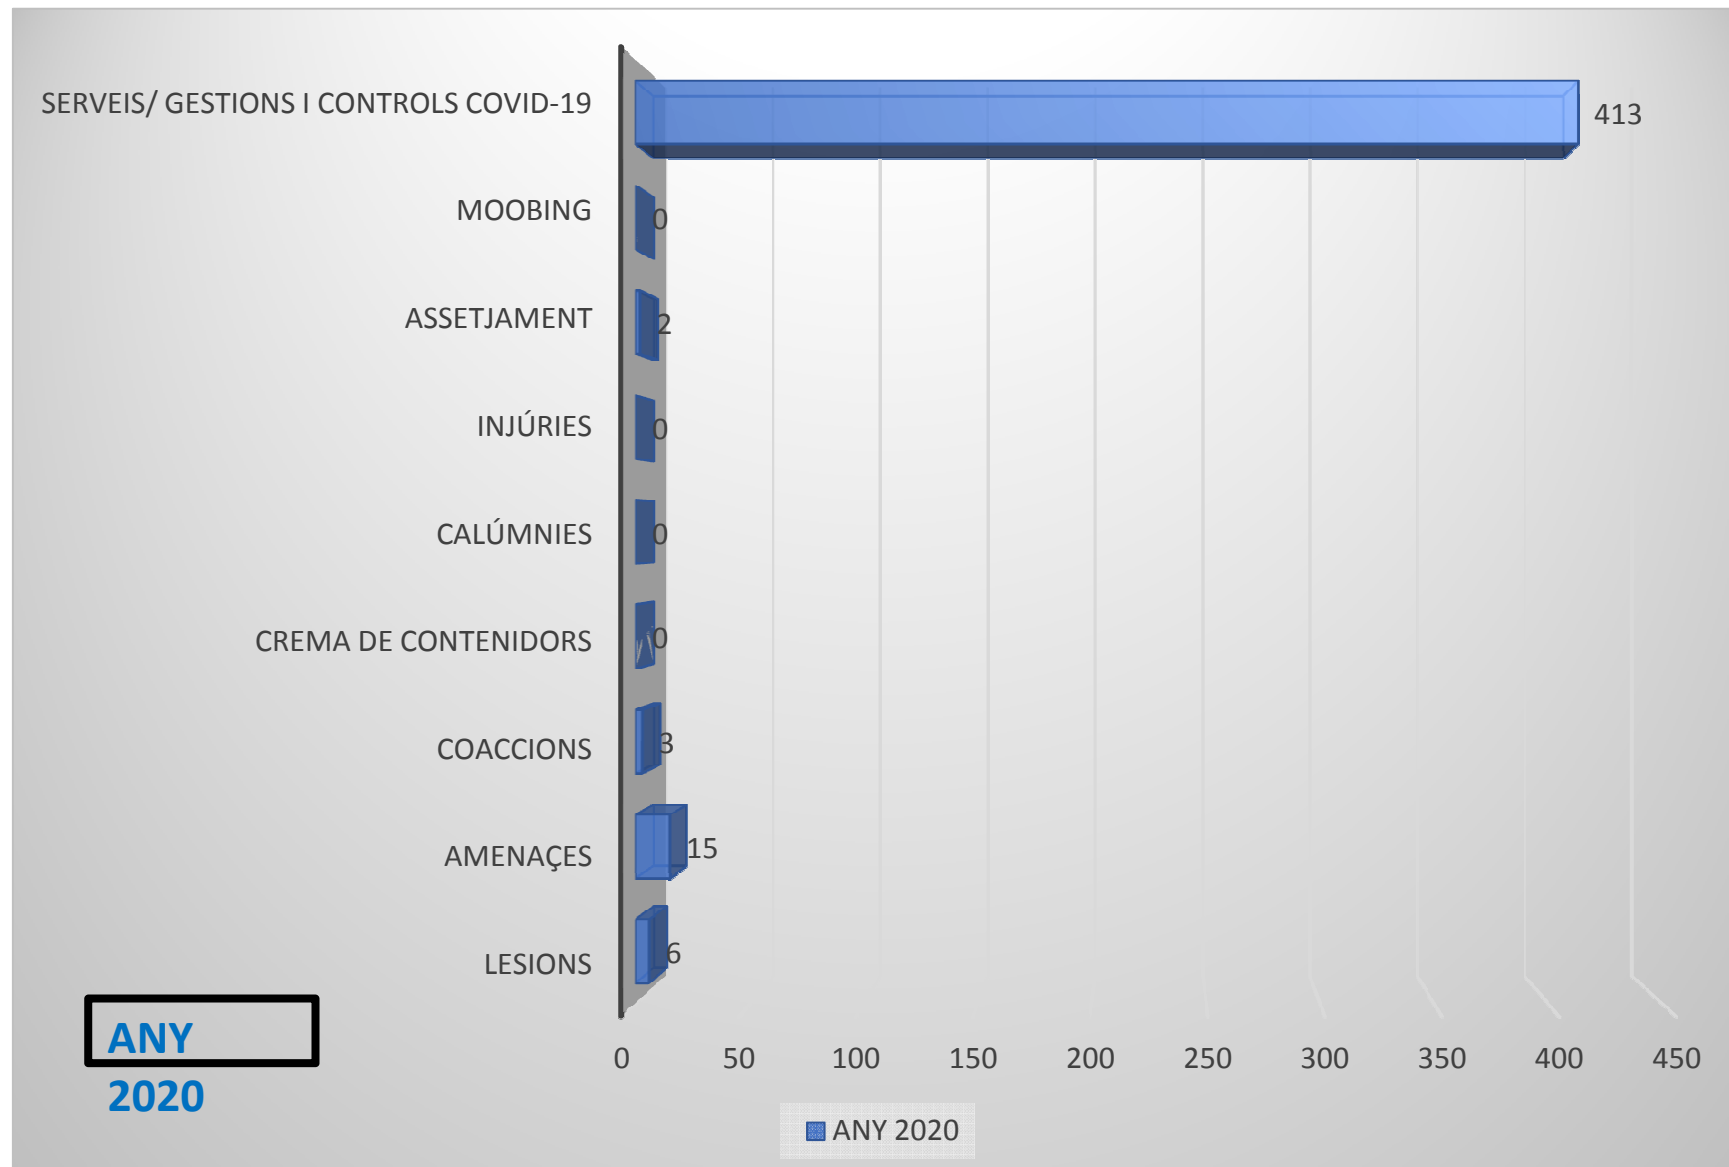

ANY

2020

Seguretat ciutadana

PAG. 1 de 4 Seguretat ciutadana: 46,58 %

PAG. 2 de 4 Seguretat ciutadana: 46,58 %

PAG. 3 de 4 Seguretat ciutadana: 46,58 %

G. 4 de 4 Seguretat ciutadana: 46,58 %

Policia Local de Berga