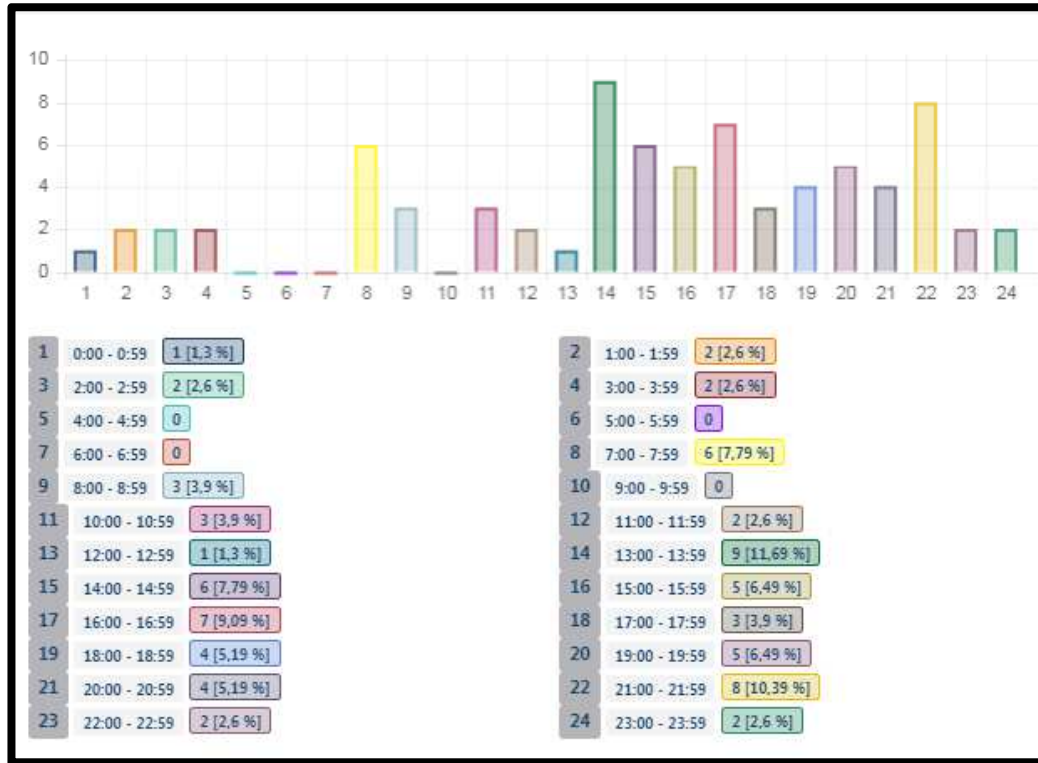

2020

Trànsit

PAG. 1 de 7 Policia Trànsit: 29,47 %

PAG. 2 de 7 Policia Trànsit: 29,47 %

ACCIDENTS DE TRÀNSIT RELLEVANTS ANY 2020 - MESOS

**ACCIDENTS DE TRÀNSIT RELLEVANTS ANY 2020 -
DIES**

ACCIDENTS DE TRÀNSIT RELLEVANTS ANY 2020 - HORES