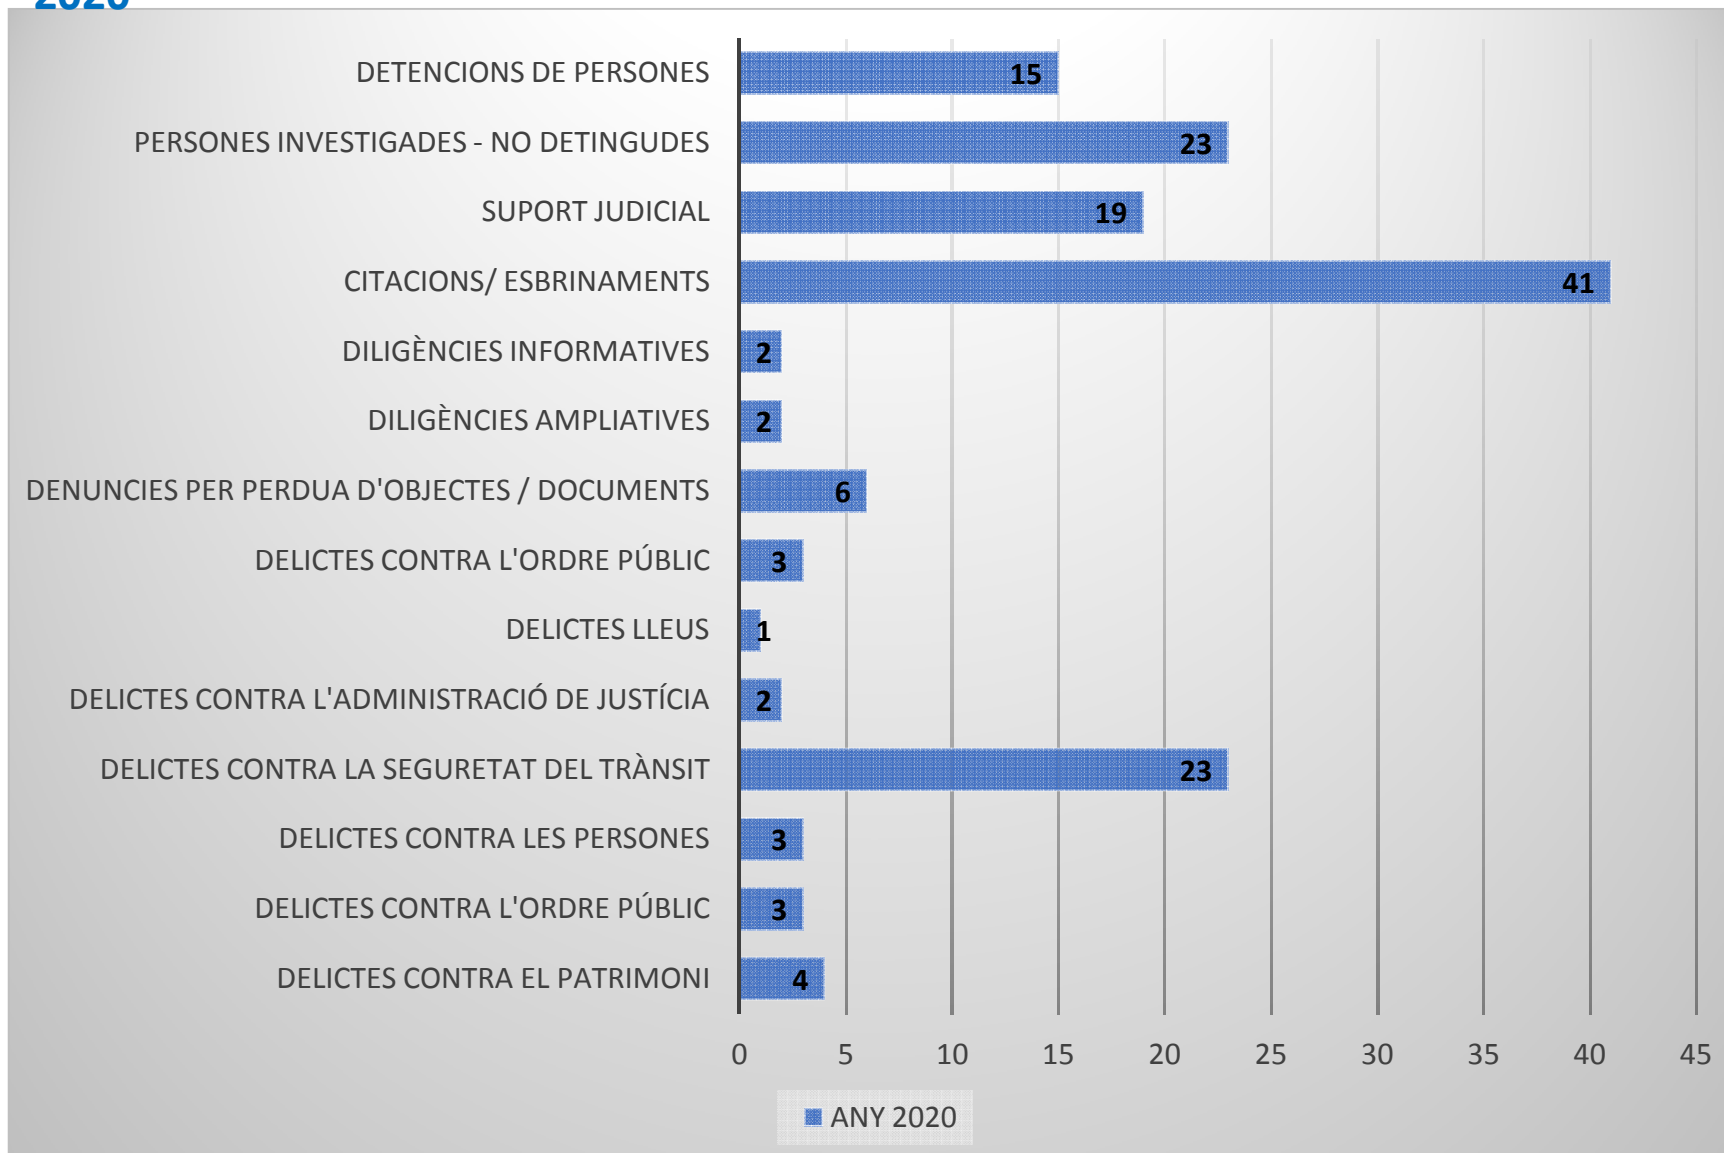

En aquest document hi trobareu informació detallada de les actuacions que s'han portat a terme des de la Policia Local. Aquestes dades no són simplement números, sinó que es materialitzen en la millora d'un servei públic

PAG. 6 de 7 Policia Trànsit: 29,47 %

ANY 2020 - 3766

DENUNCIES TRÀNSIT

Registres

DENÚNCIES DEL SERVEI CATALÀ TRÀNSIT

Policia Local de Berga

ANY

2020

Policia Judicial

ANY

2020

Policia Judicial - 1,3%

Policia de Proximitat

2020

Memòria 2020

Moltes Gràcies