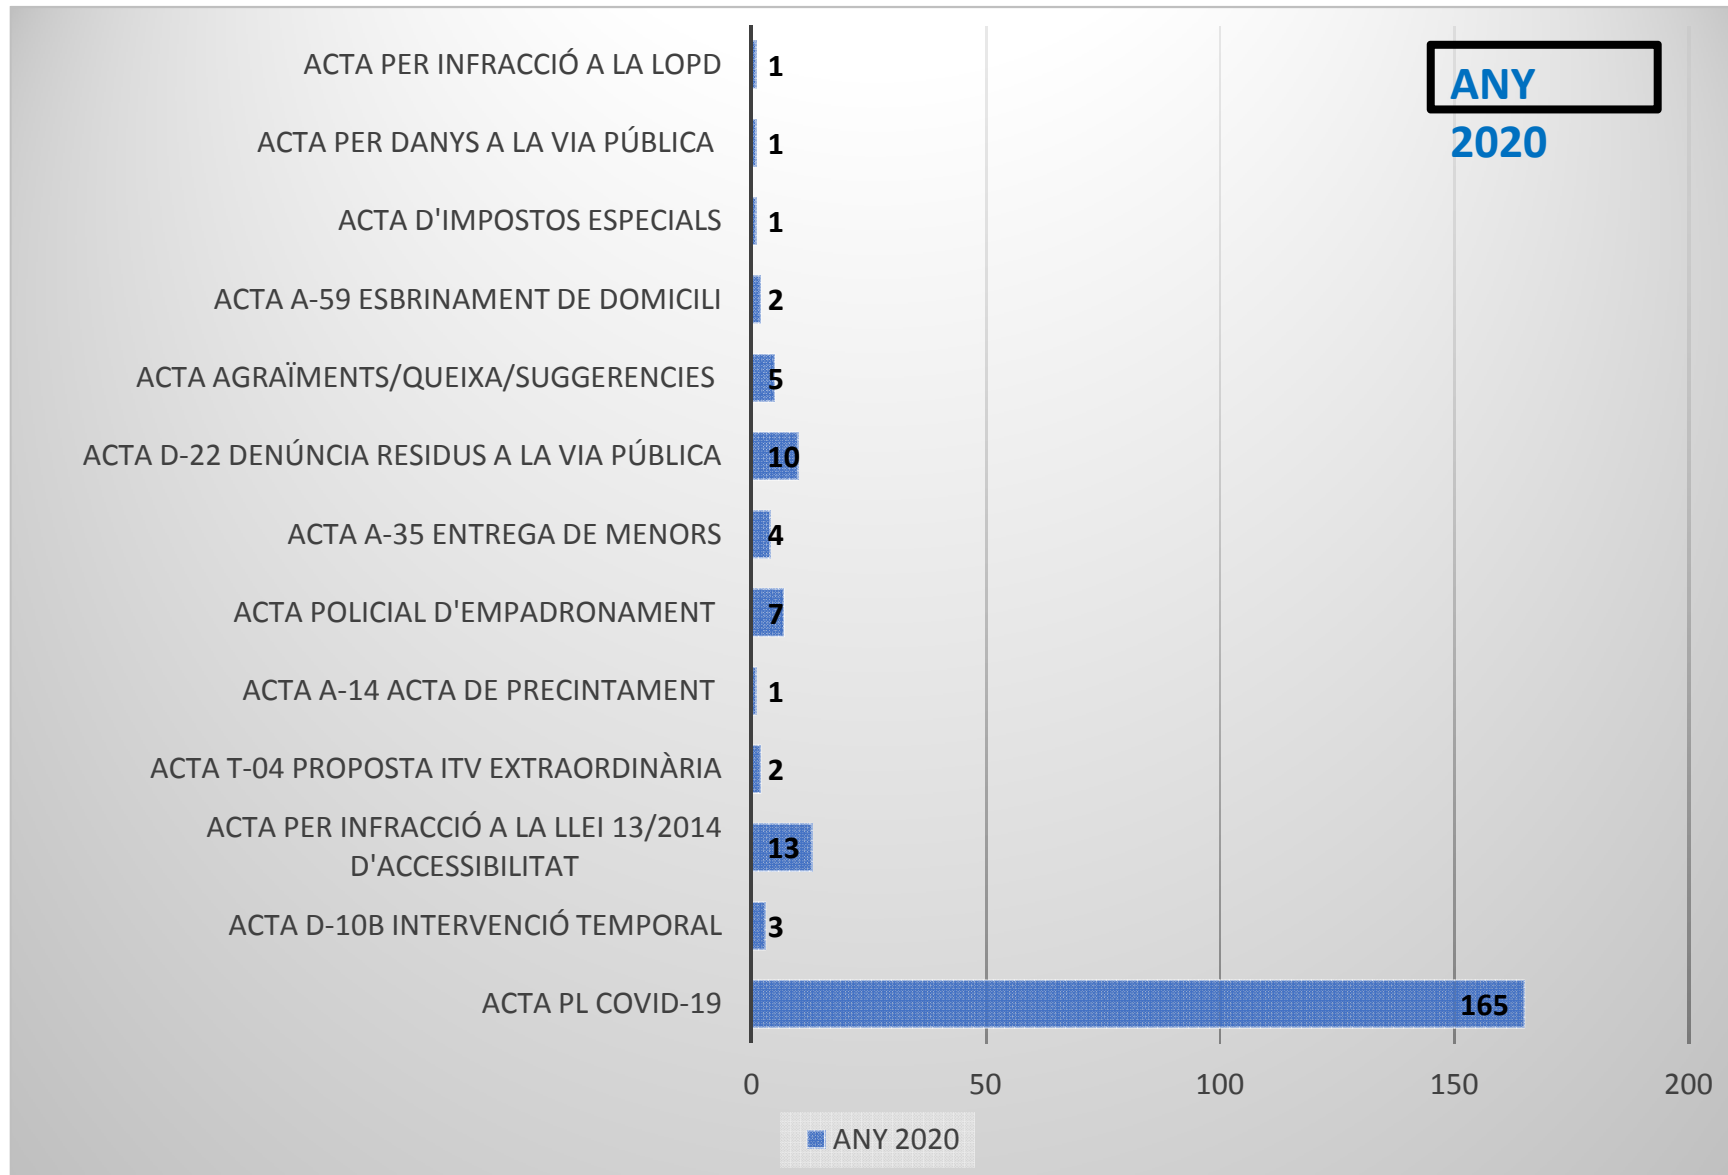

PAG 3 de 3 Policia Administrativa - 20,29%