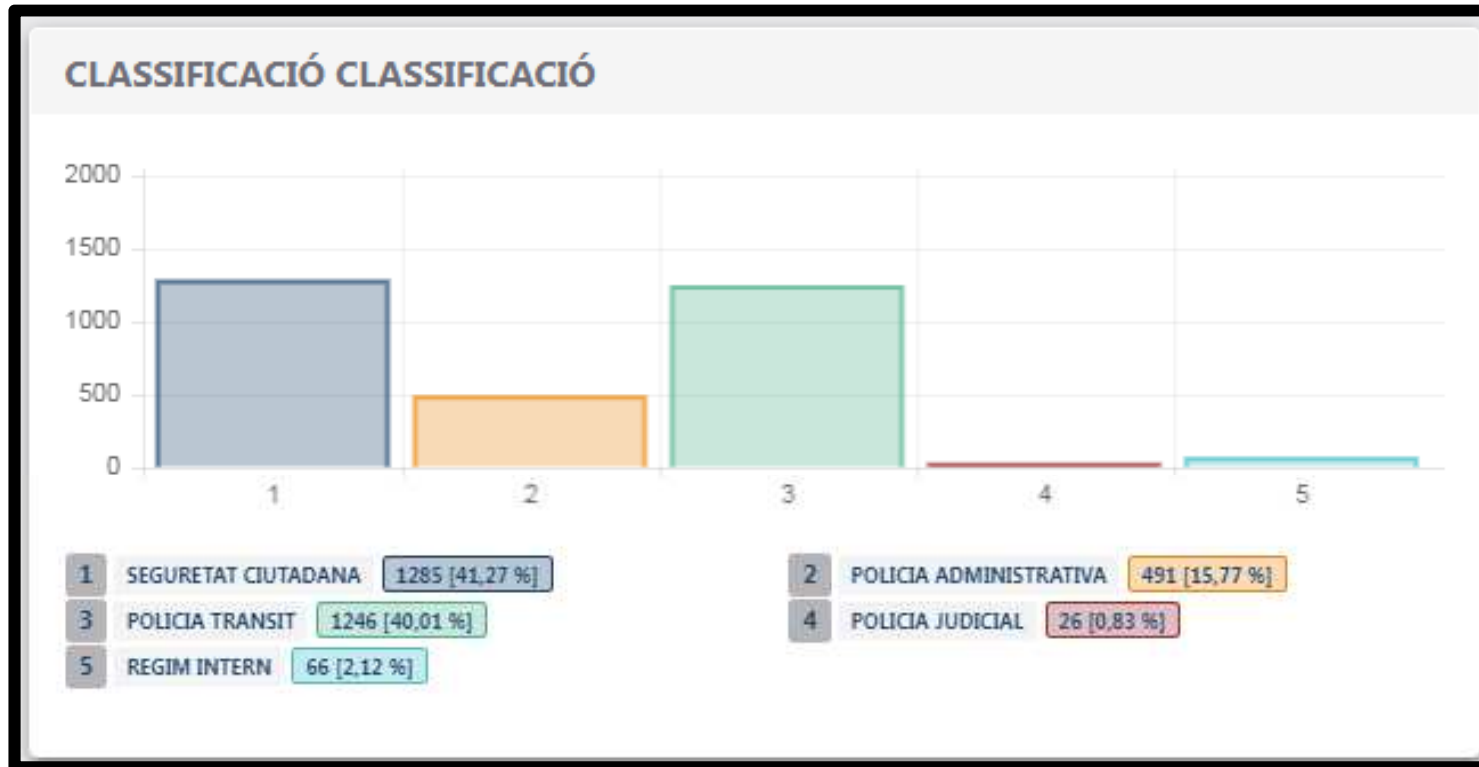

Classificació Any 2019

Serveis registrats
del 01/08/2019 al 31/12/2019

2692