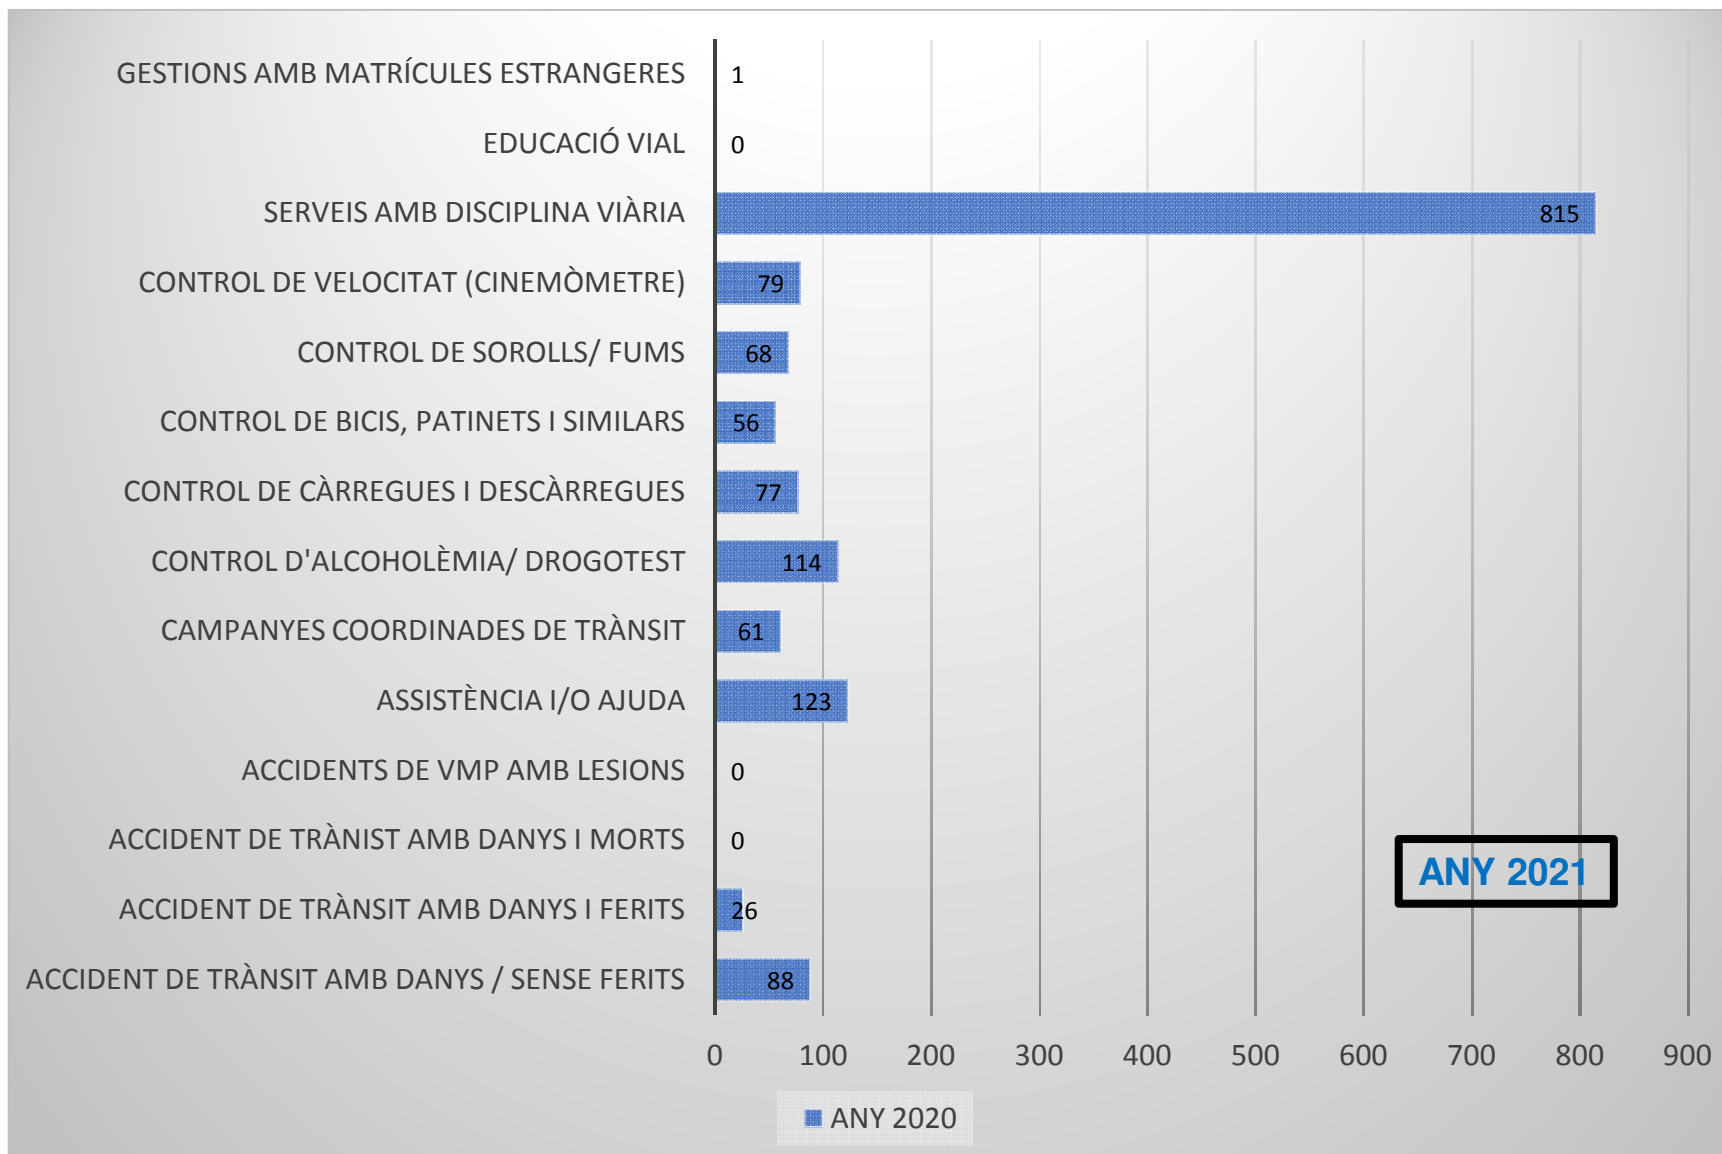

2020

Trànsit

PAG. 1 de 7 Policia Trànsit: 29,47 %

PAG. 2 de 7 Policia Trànsit: 29,47 %

ACCIDENTS DE TRÀNSIT RELLEVANTS ANY 2020 - MESOS

**ACCIDENTS DE TRÀNSIT RELLEVANTS ANY 2020 -
DIES**

ACCIDENTS DE TRÀNSIT RELLEVANTS ANY 2020 - HORES