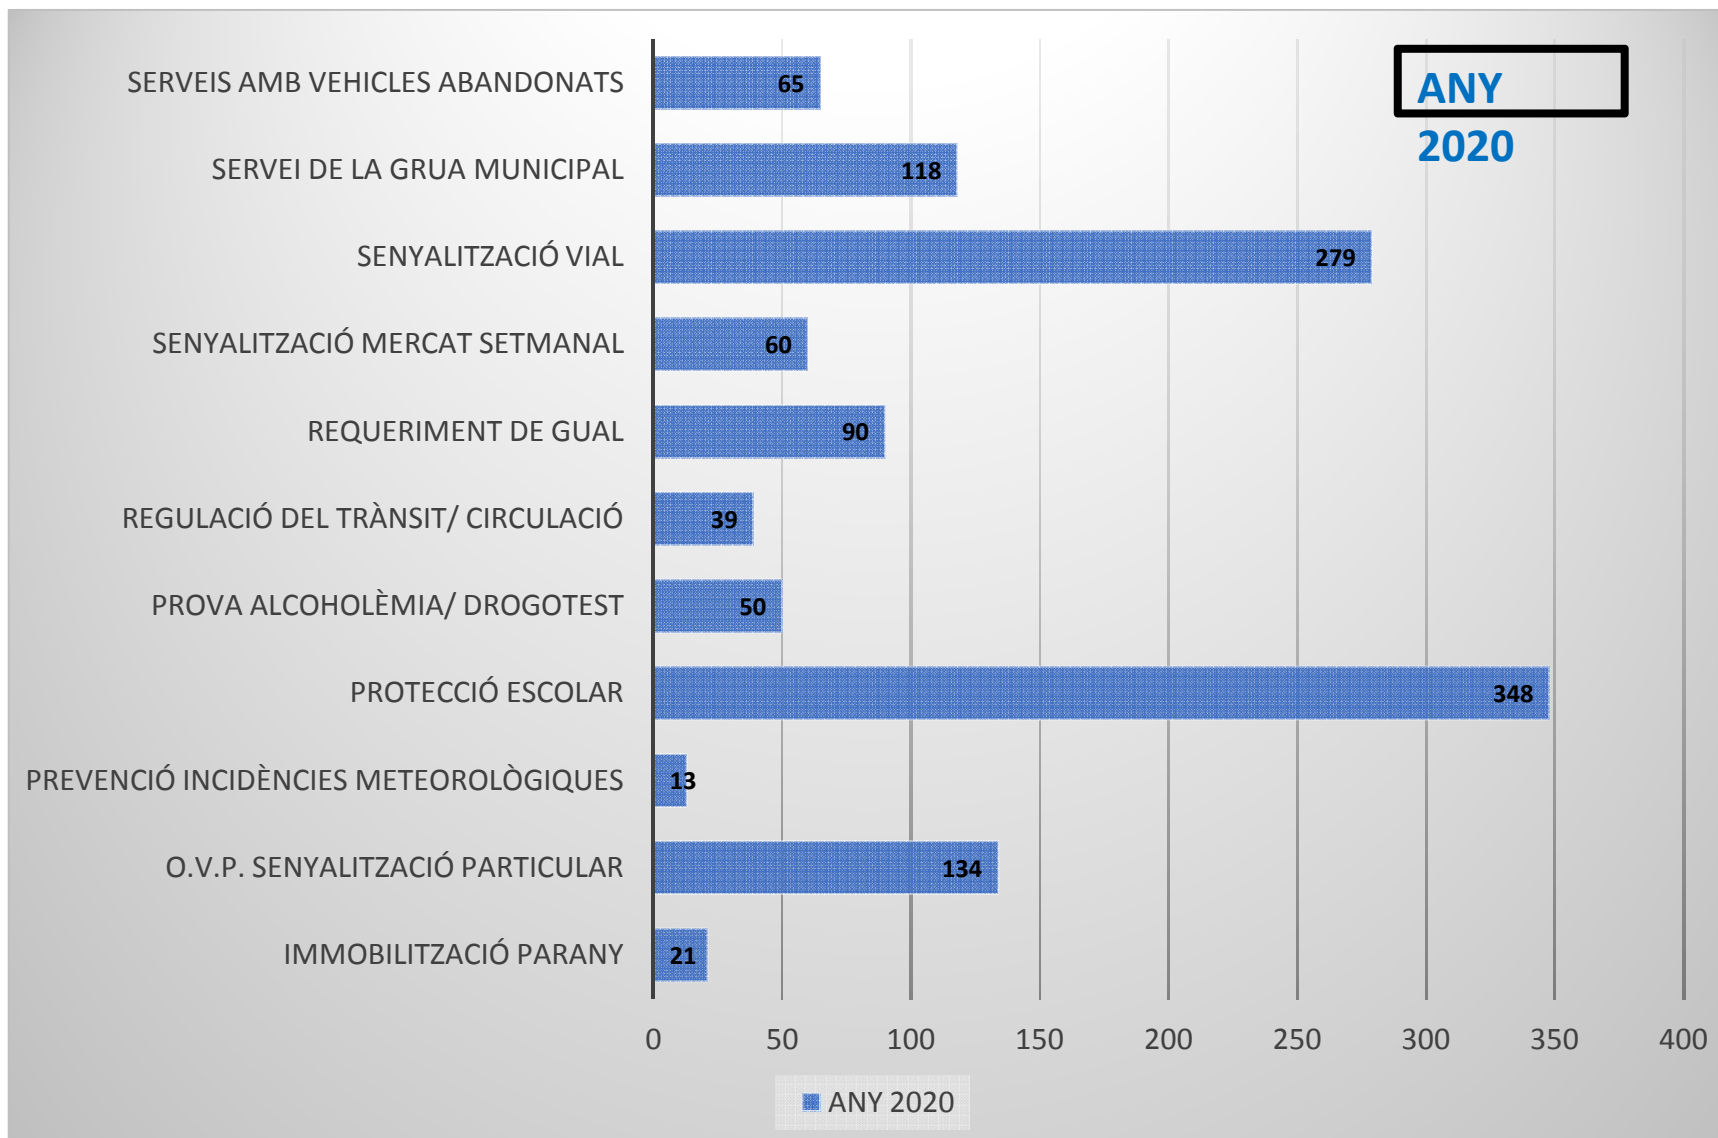

PAG. 1 de 7 Policia Trànsit: 29,47 %