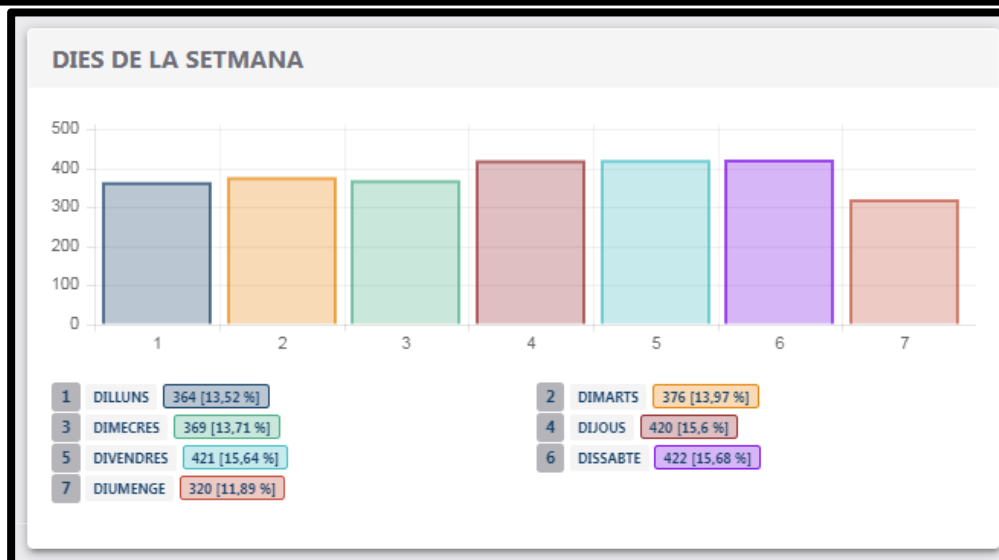

Serveis Registrats en el programa de la Policia Local

Resultat dels serveis registrats per dies

Policia Local de Berga

Serveis registrats del 01/08/2019 al 31/12/2019: 2692

Serveis registrats del 01/01/2020 al 31/12/2020: 6798