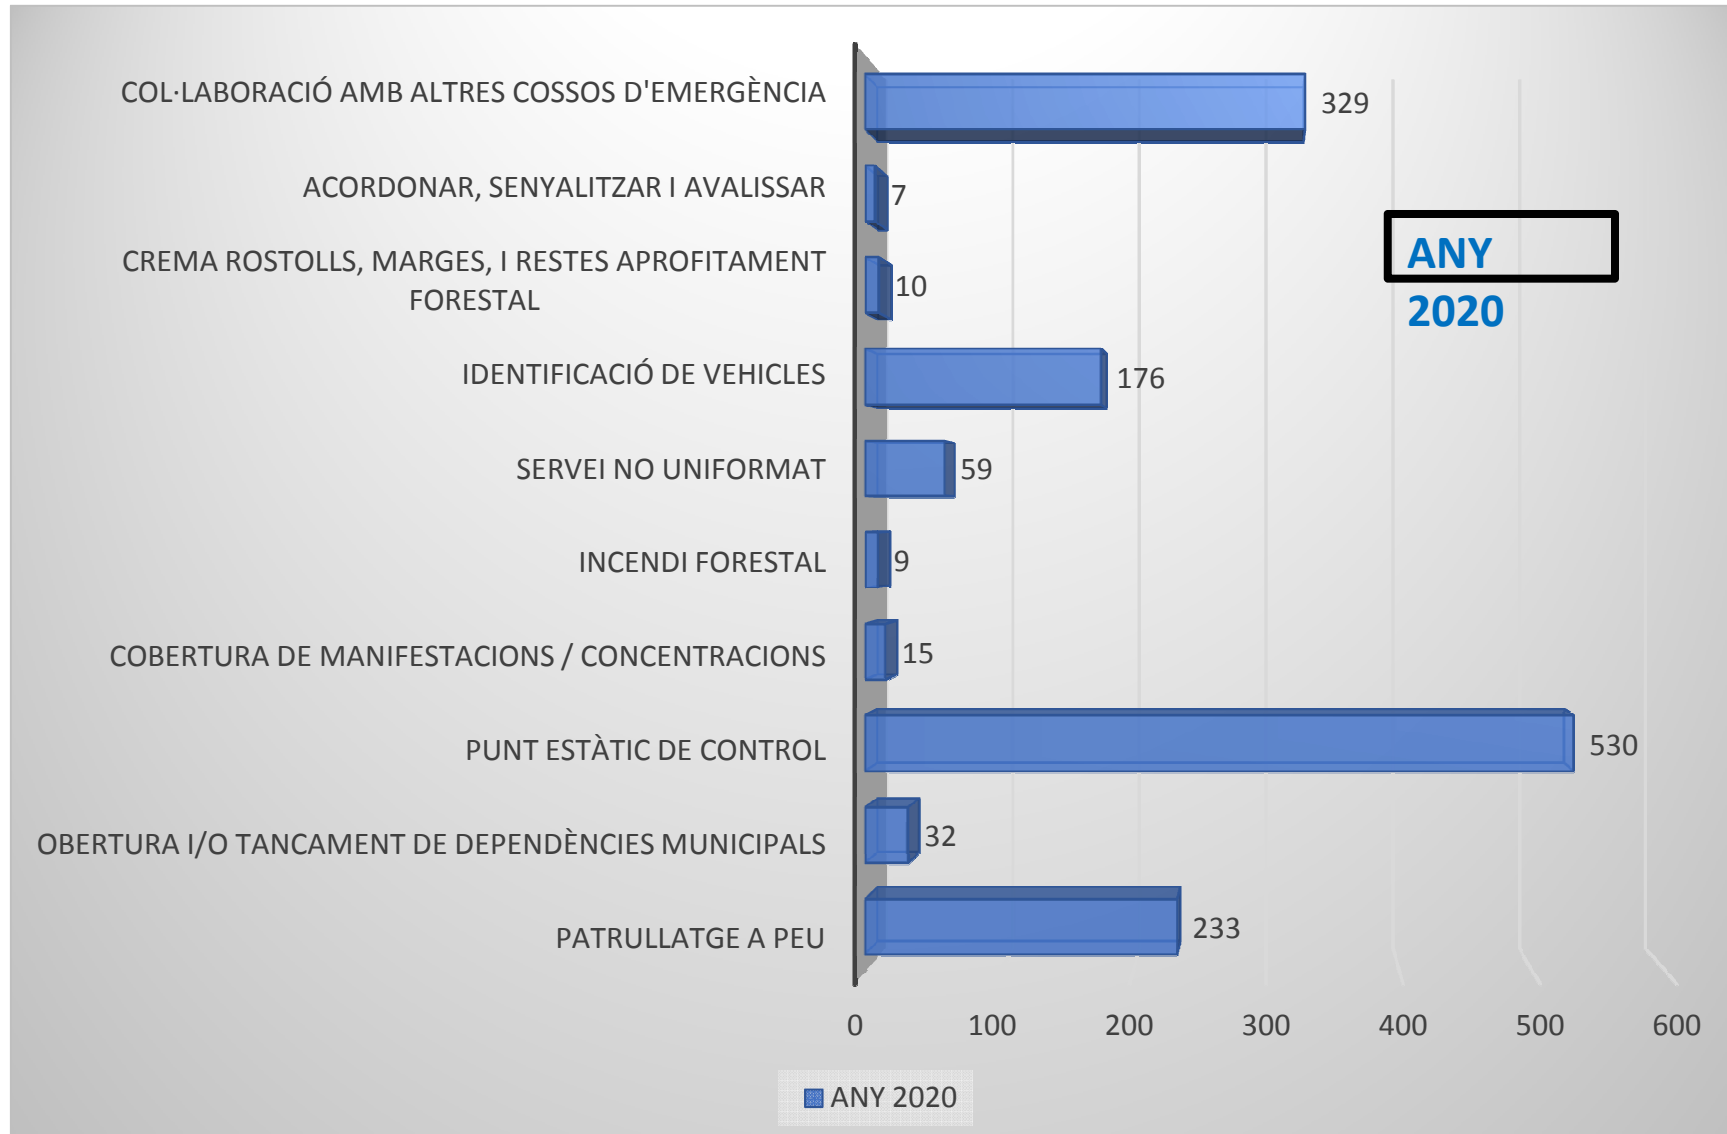

ANY

2020

Seguretat ciutadana

PAG. 1 de 4 Seguretat ciutadana: 46,58 %

PAG. 2 de 4 Seguretat ciutadana: 46,58 %

PAG. 3 de 4 Seguretat ciutadana: 46,58 %

G. 4 de 4 Seguretat ciutadana: 46,58 %

Policia Local de Berga