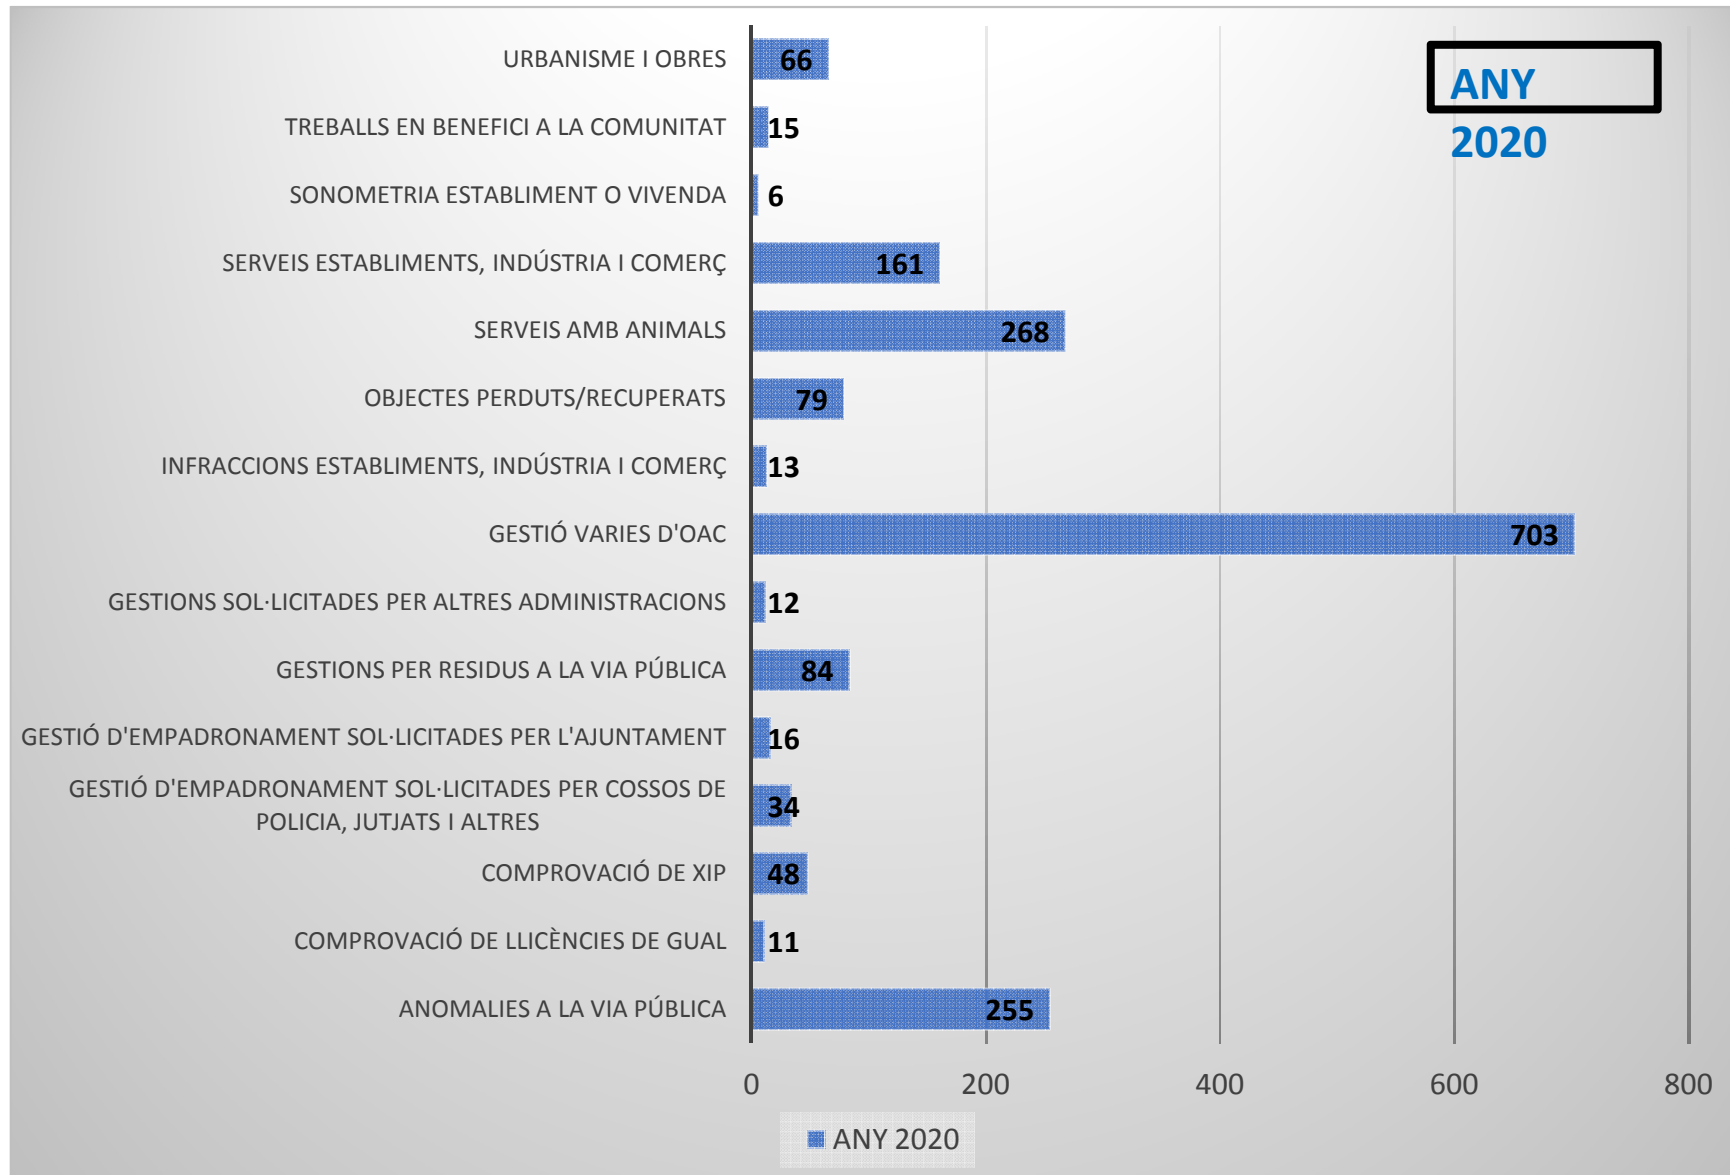

PAG. 1 de 3 Policia Administrativa - 20,29%