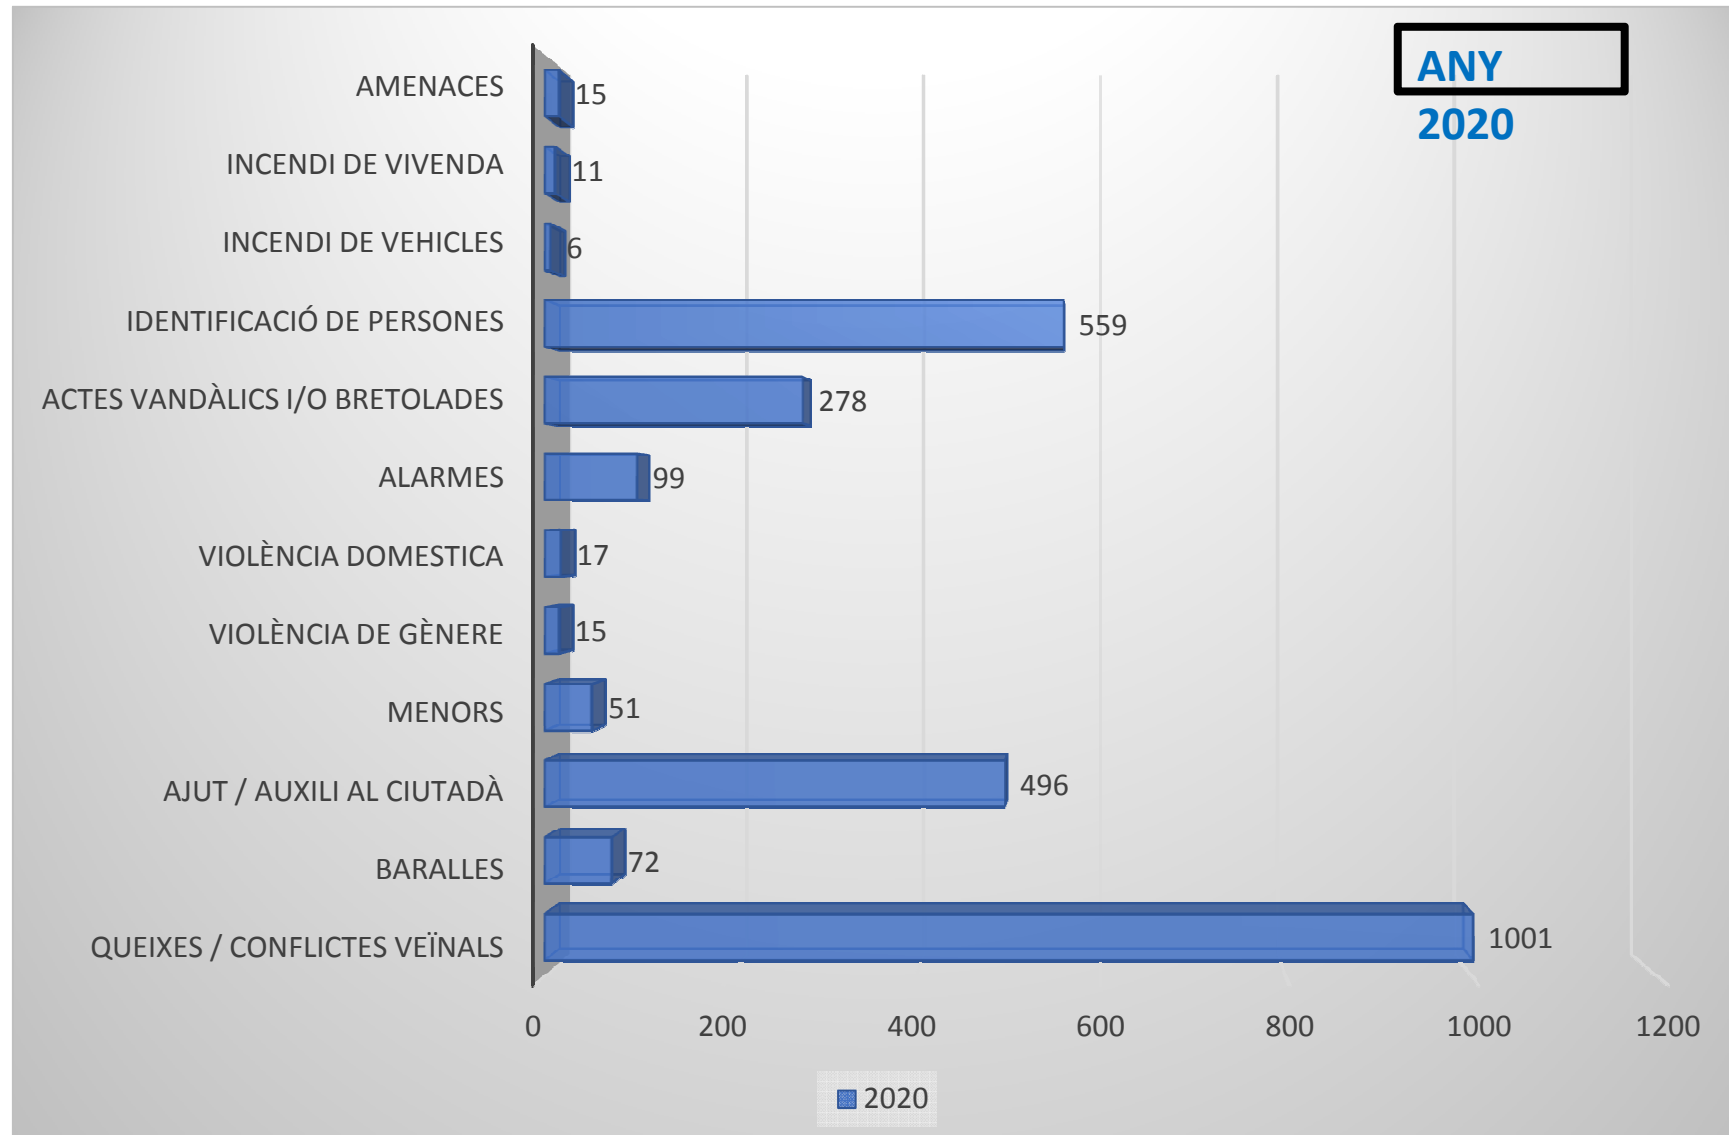

PAG. 1 de 4 Seguretat ciutadana: 46,58 %