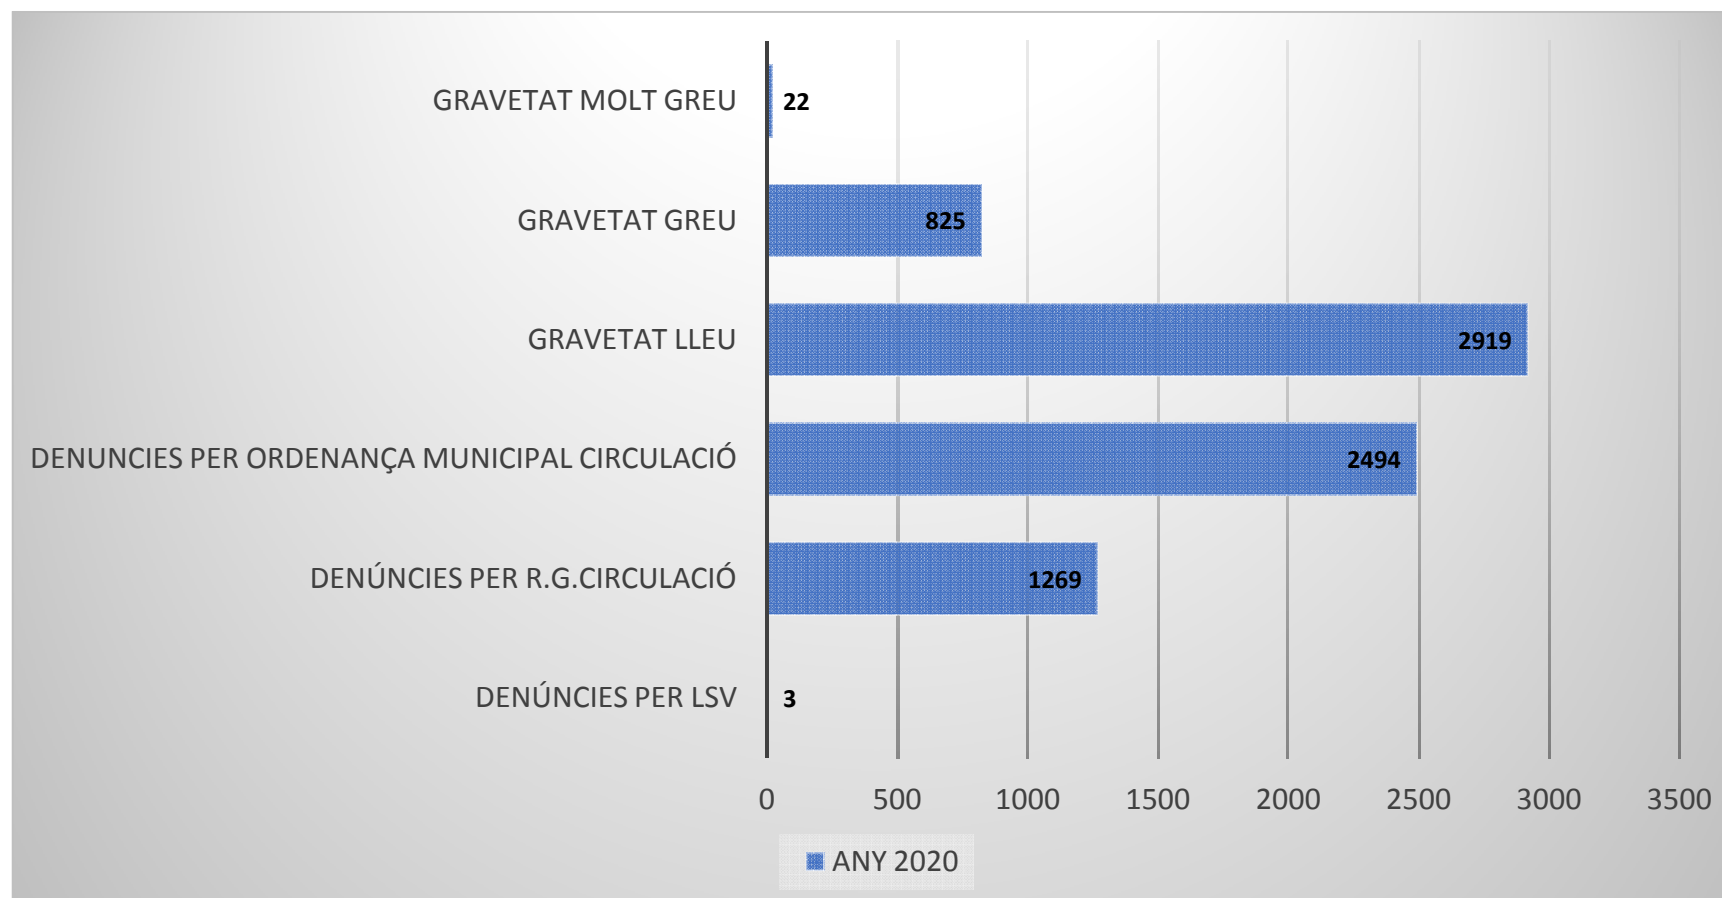

PAG. 6 de 7 Policia Trànsit: 29,47 %

ANY 2020 - 3766

DENUNCIES TRÀNSIT

Registres