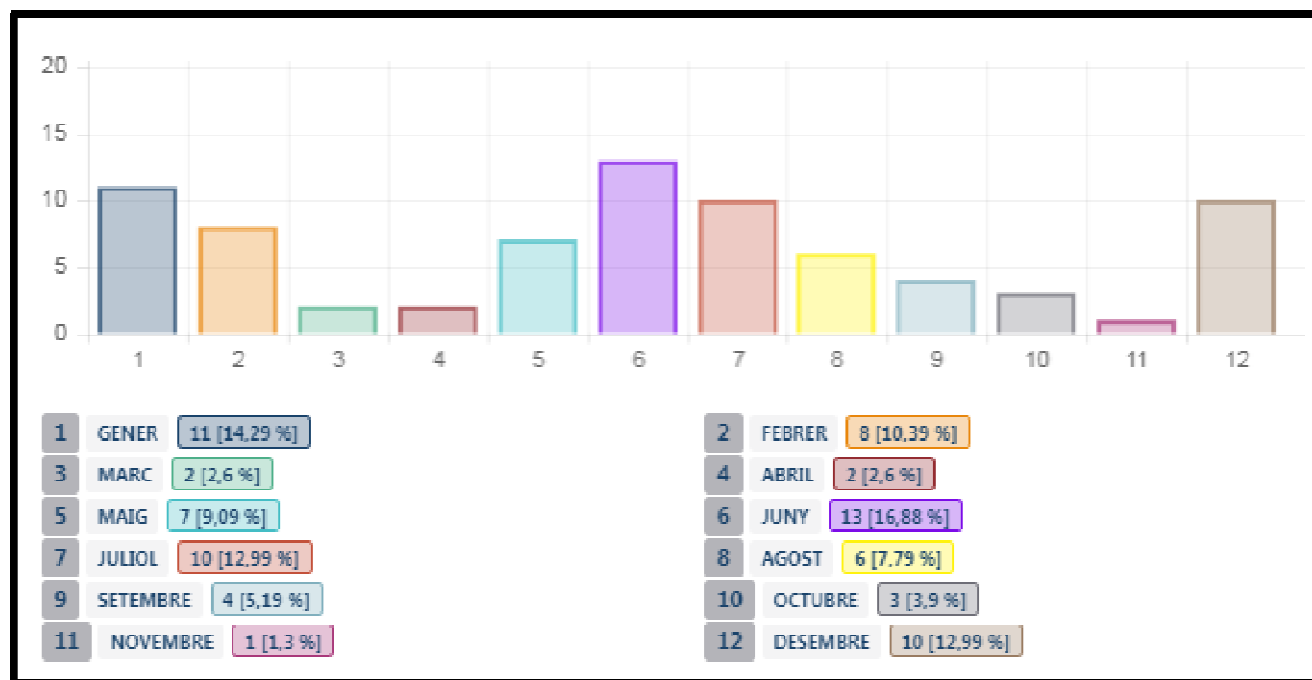

2020

Trànsit

PAG. 1 de 7 Policia Trànsit: 29,47 %

PAG. 2 de 7 Policia Trànsit: 29,47 %

ACCIDENTS DE TRÀNSIT RELLEVANTS ANY 2020 - MESOS

**ACCIDENTS DE TRÀNSIT RELLEVANTS ANY 2020 -
DIES**

ACCIDENTS DE TRÀNSIT RELLEVANTS ANY 2020 - HORES