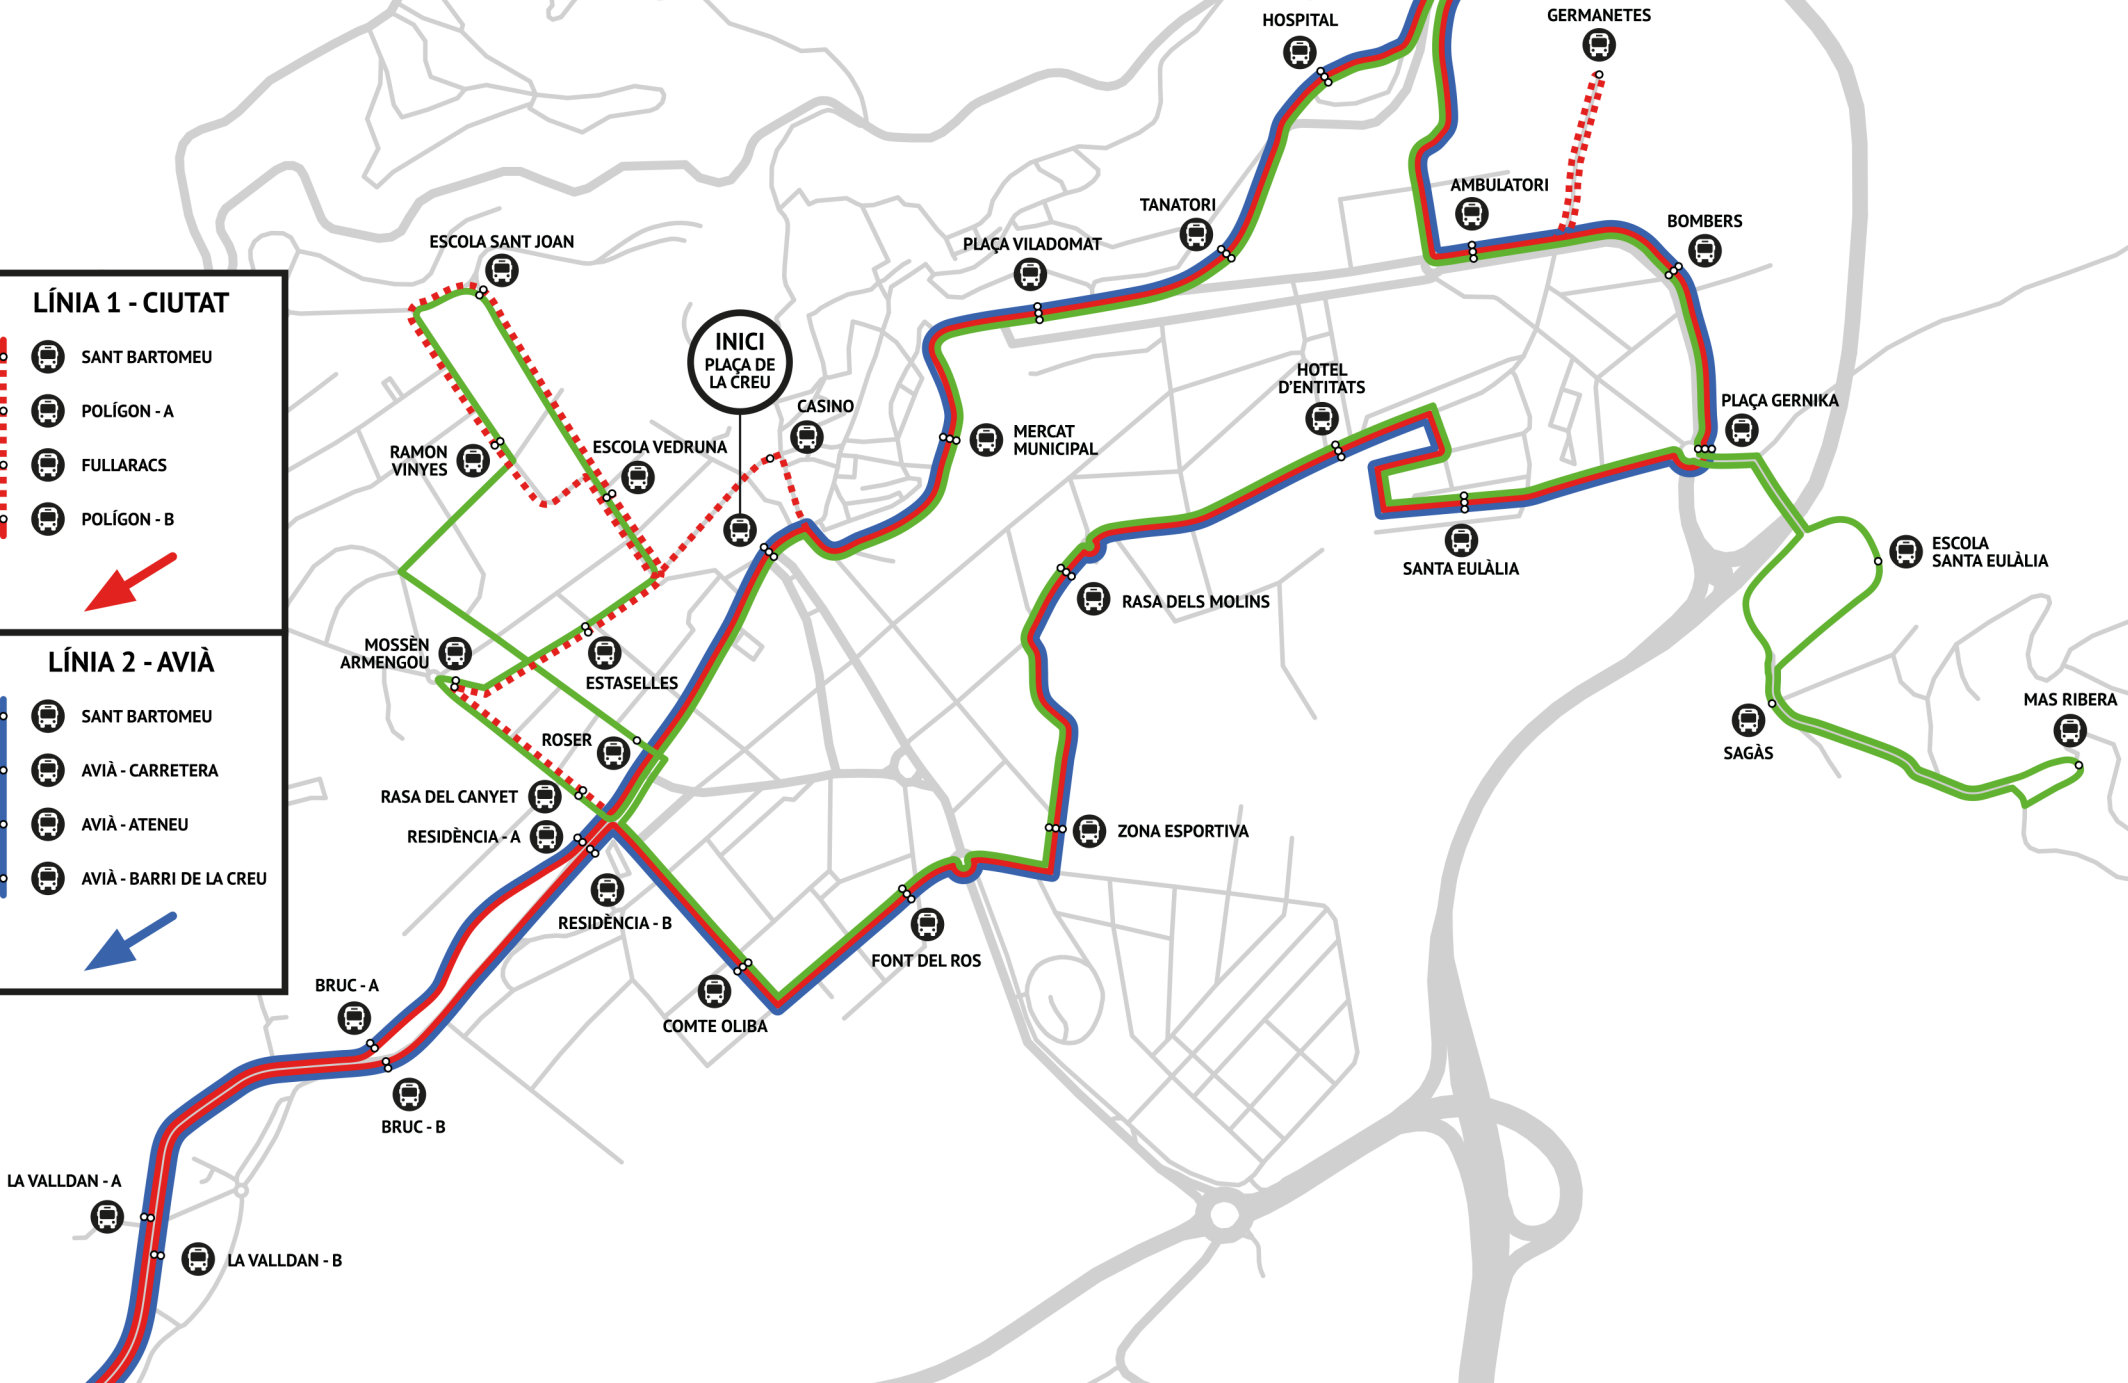

LÍNIA 1 - CIUTAT

- SANT BARTOMEU
- POLÍGON - A
- FULLARACS
- POLÍGON - B

LÍNIA 2 - AVIÀ

- SANT BARTOMEU
- AVIÀ - CARRETERA
- AVIÀ - ATENEU
- AVIÀ - BARRI DE LA CREU