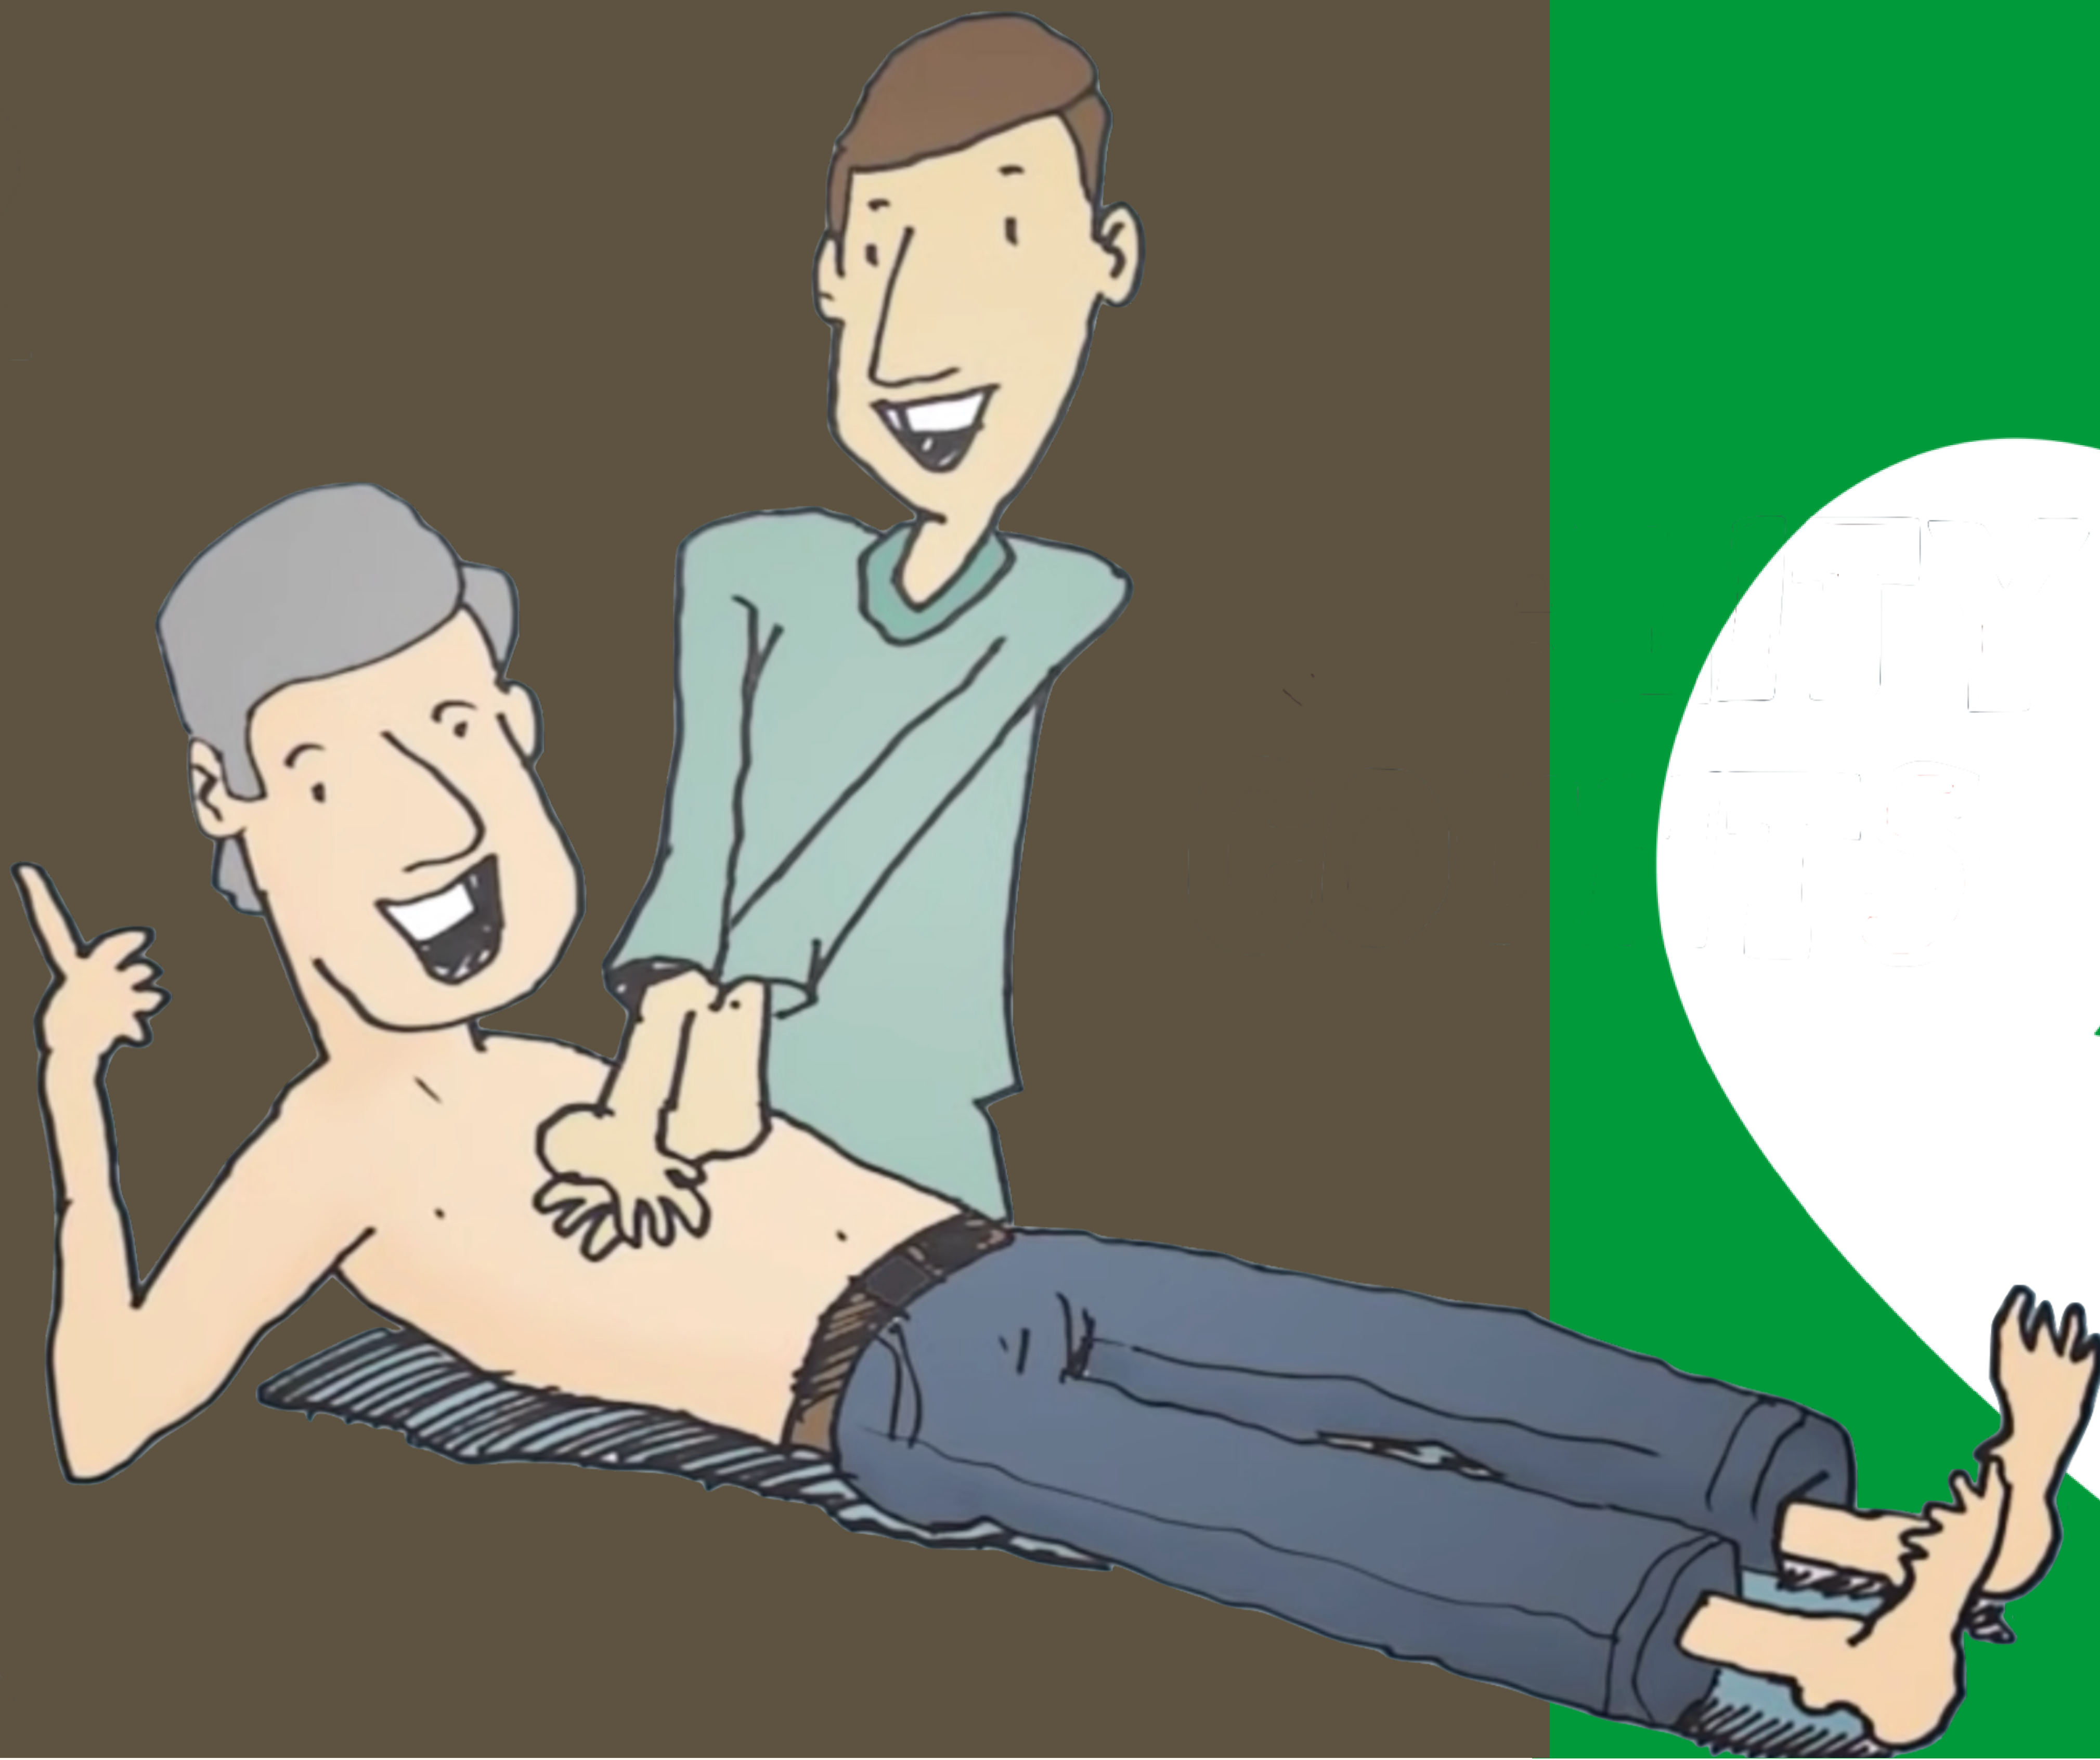

CURS DE SUPORT VITAL BÀSIC I DEFIBRIL·LADOR

Pròximes dates:

De 09.30 a 13.30 hores a l'Hotel d'Entitats de Berga

Inscripcions QR:

Organitza
Associació Defotcor